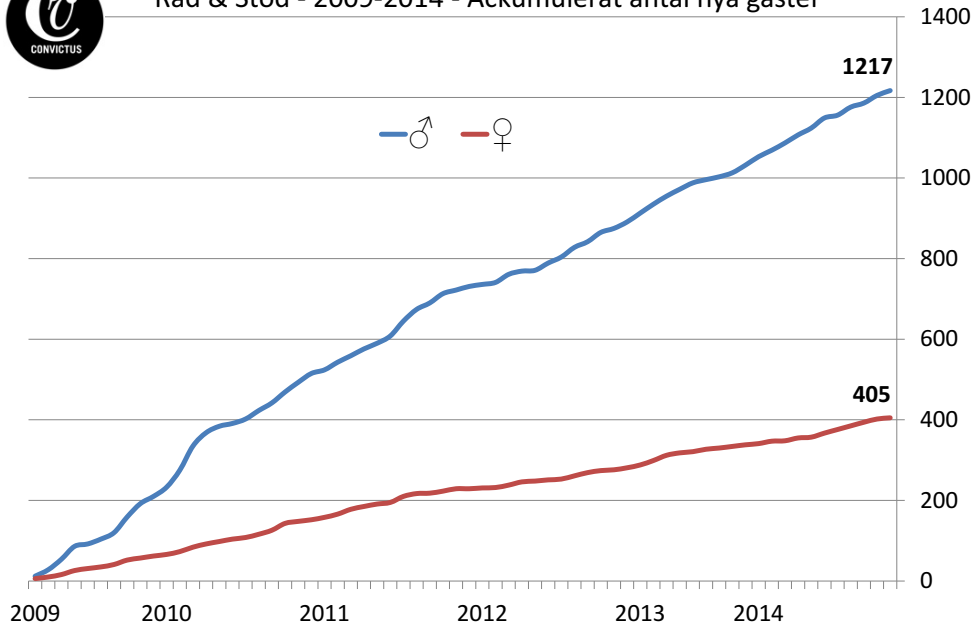

Diagrammet visar det ackumulerade antalet nya gäster som besökt Råd & Stöd. En gäst som bokförs i denna kategori kan endast göras så en gång och det förutsätter att personen aldrig tidigare besökt någon av Convictus verksamheter. Dokumentation startade i mars 2009 och har vid tillverkning av detta diagram pågått till och med december 2014 med avbrott för oktober-december 2013 på grund av lokalbyte. Totalt har 1198 arbetsdagar dokumenterats.

Råd & Stöd - 2009-2014 - Ackumulerat antal nya gäster

Diagrammet visar maximal-, median- och minimalvärdet av antalet gäster per dag för respektive månad

Råd & Stöd - 2014 - Antal gäster per dag respektive månad