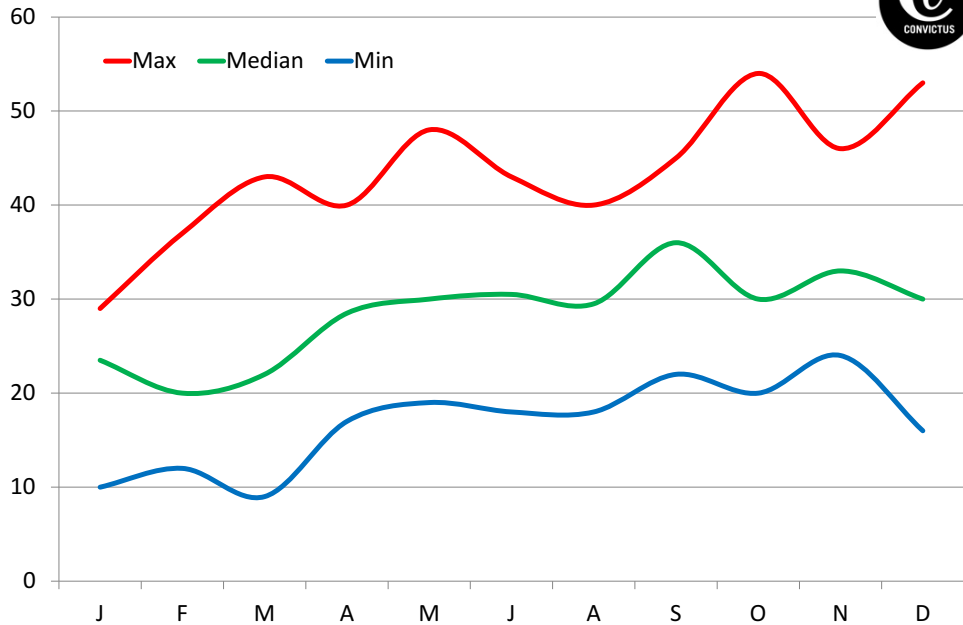

Diagrammet visar det ackumulerade antalet nya gäster som besökt Råd & Stöd. En gäst som bokförs i denna kategori kan endast göras så en gång och det förutsätter att personen aldrig tidigare besökt någon av Convictus verksamheter. Dokumentation startade i mars 2009 och har vid tillverkning av detta diagram pågått till och med december 2014 med avbrott för oktober-december 2013 på grund av lokalbyte. Totalt har 1198 arbetsdagar dokumenterats.

Råd & Stöd - 2009-2014 - Ackumulerat antal nya gäster

Diagrammet visar maximal-, median- och minimalvärdet av antalet gäster per dag för respektive månad

Råd & Stöd - 2014 - Antal gäster per dag respektive månad

Diagrammet visar det genomsnittliga antalet gäster per dag för respektive år.

Råd & Stöd - 2009-2014 - Antal män/kvinnor per dag