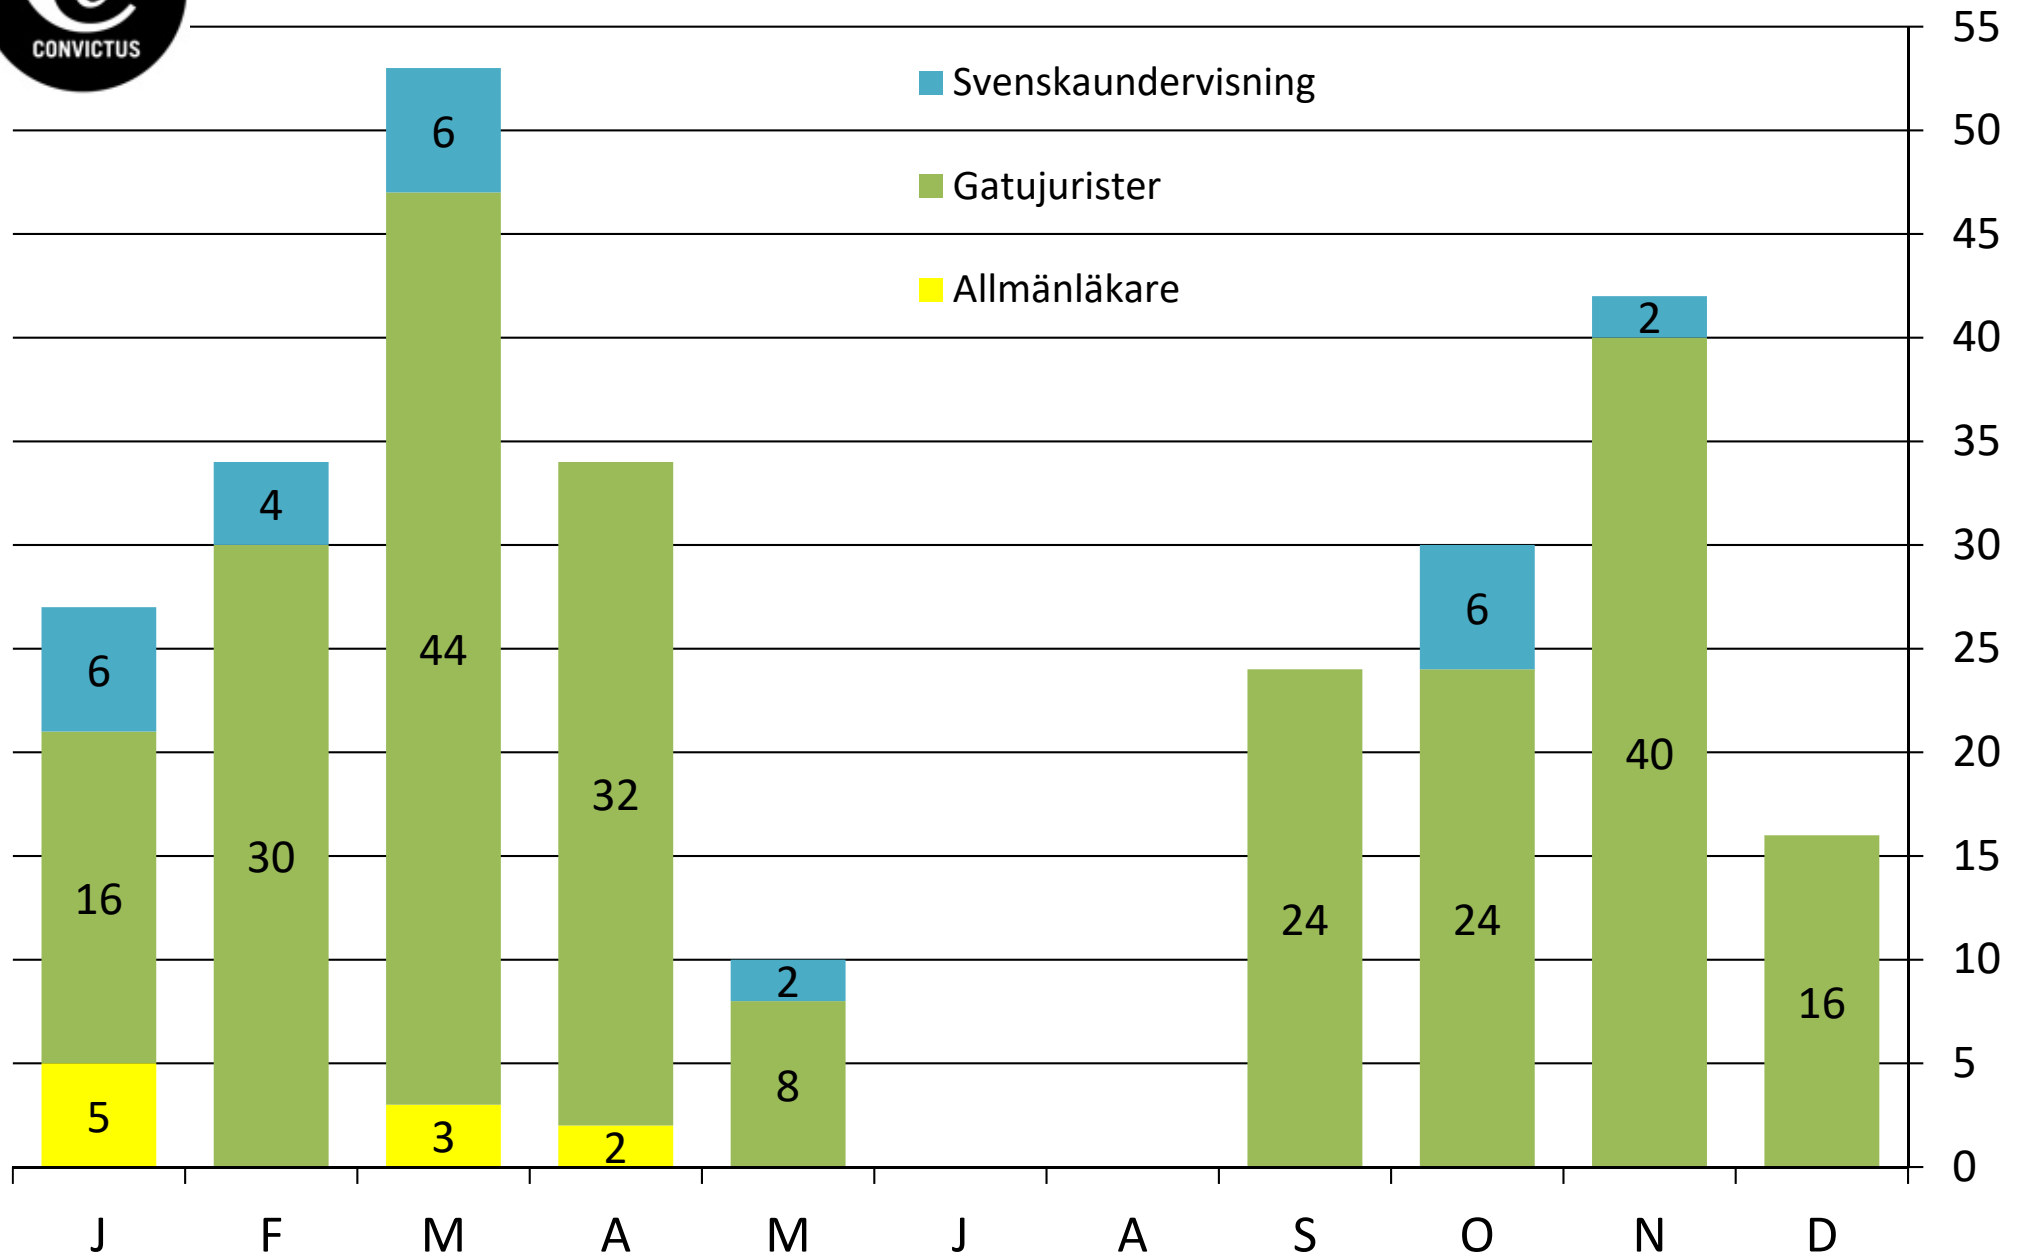

Bryggan Hjorthagen - 2016 - Timmar per månad

Diagrammet visar antalet timmar som respektive aktör har arbetat på Bryggan Hjorthagen under angivna månader.