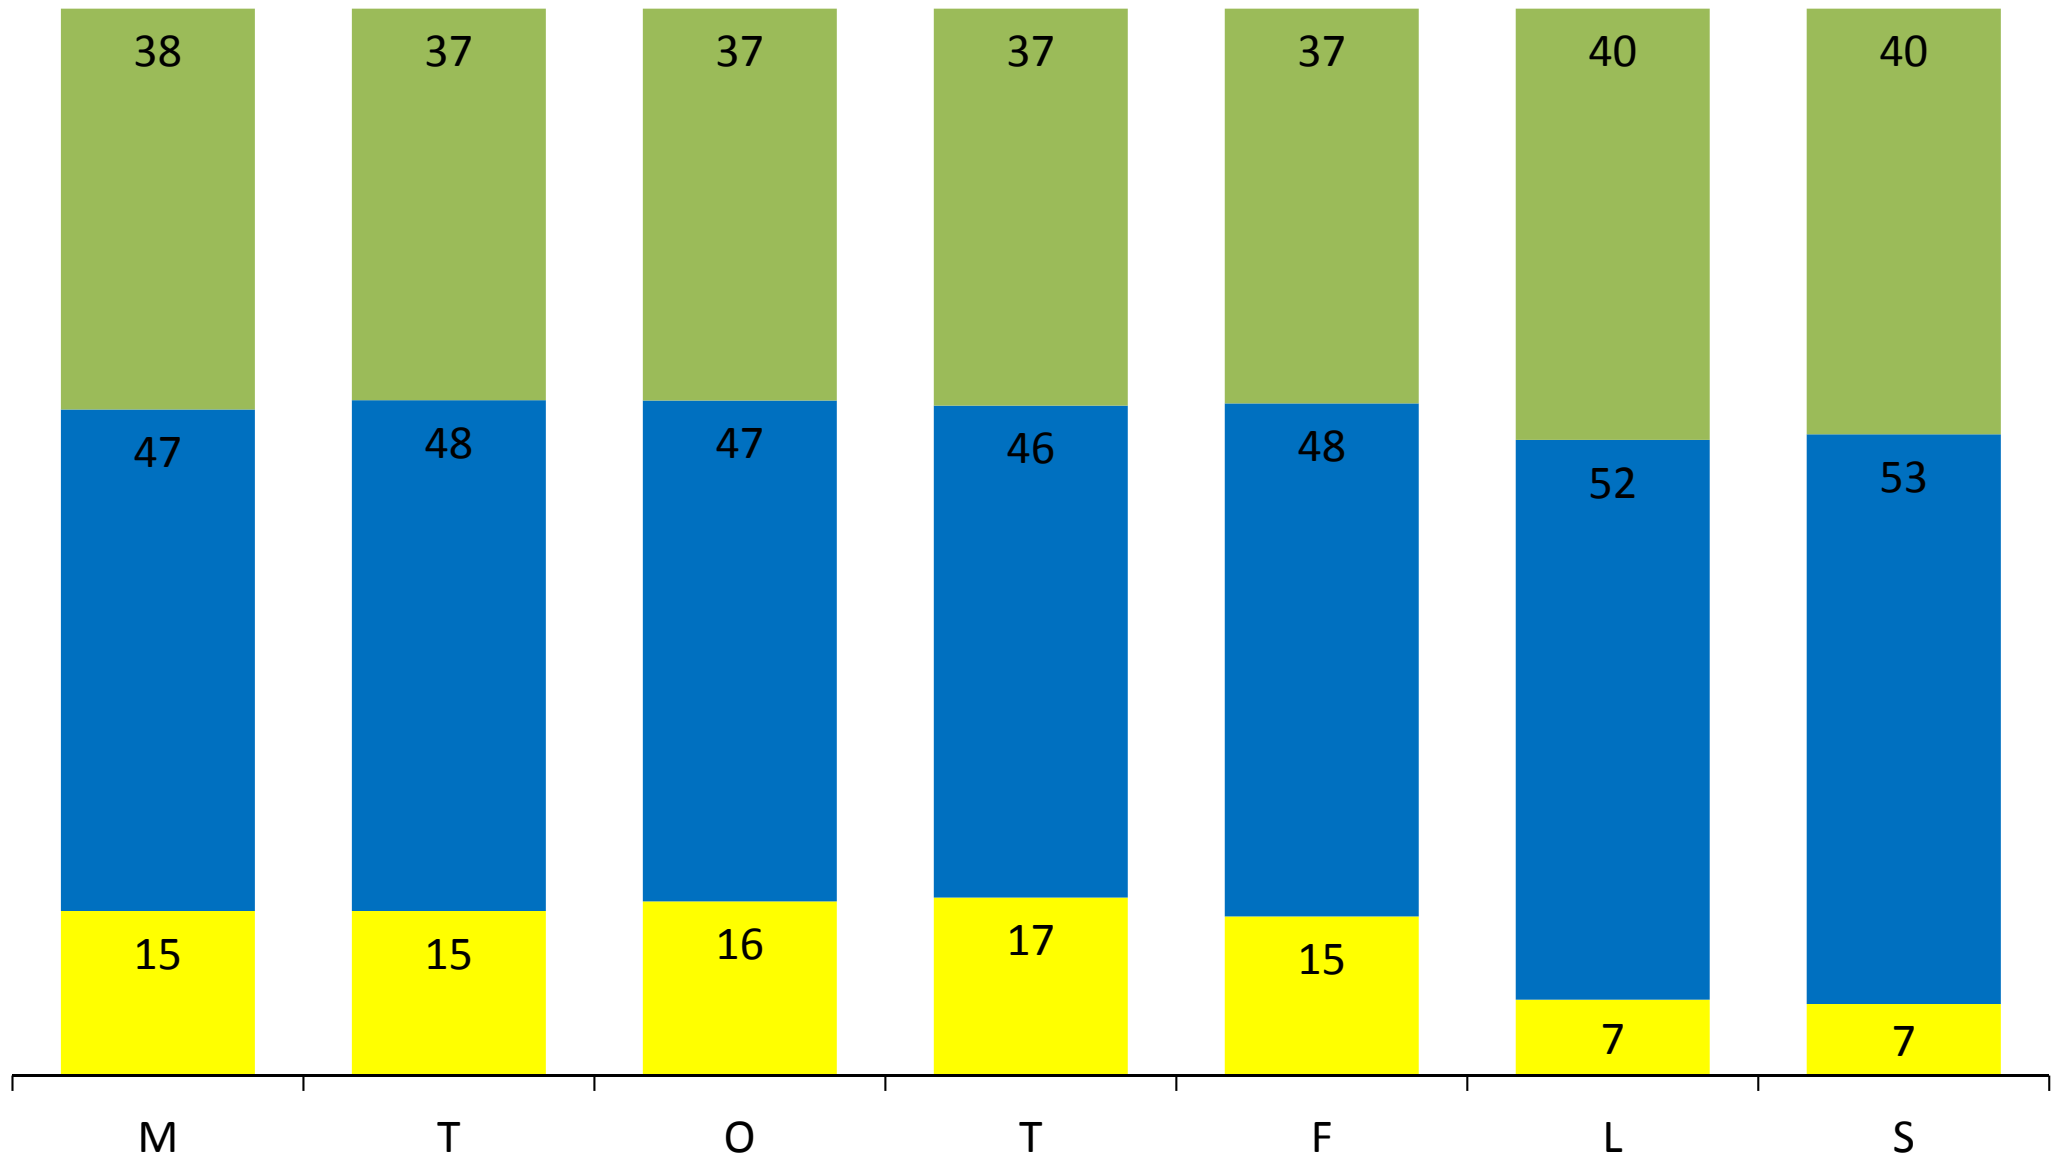

# Bryggan Hjorthagen - 2015 - Procentuell andel

■ Svenskar ■ EU-medborgare ■ Övriga nationaliteter

Diagrammet visar den procentuella andelen av totalt gästantal som svenskar, EU-medborgare och övriga nationaliteter utgör för respektive veckodag under 2015.