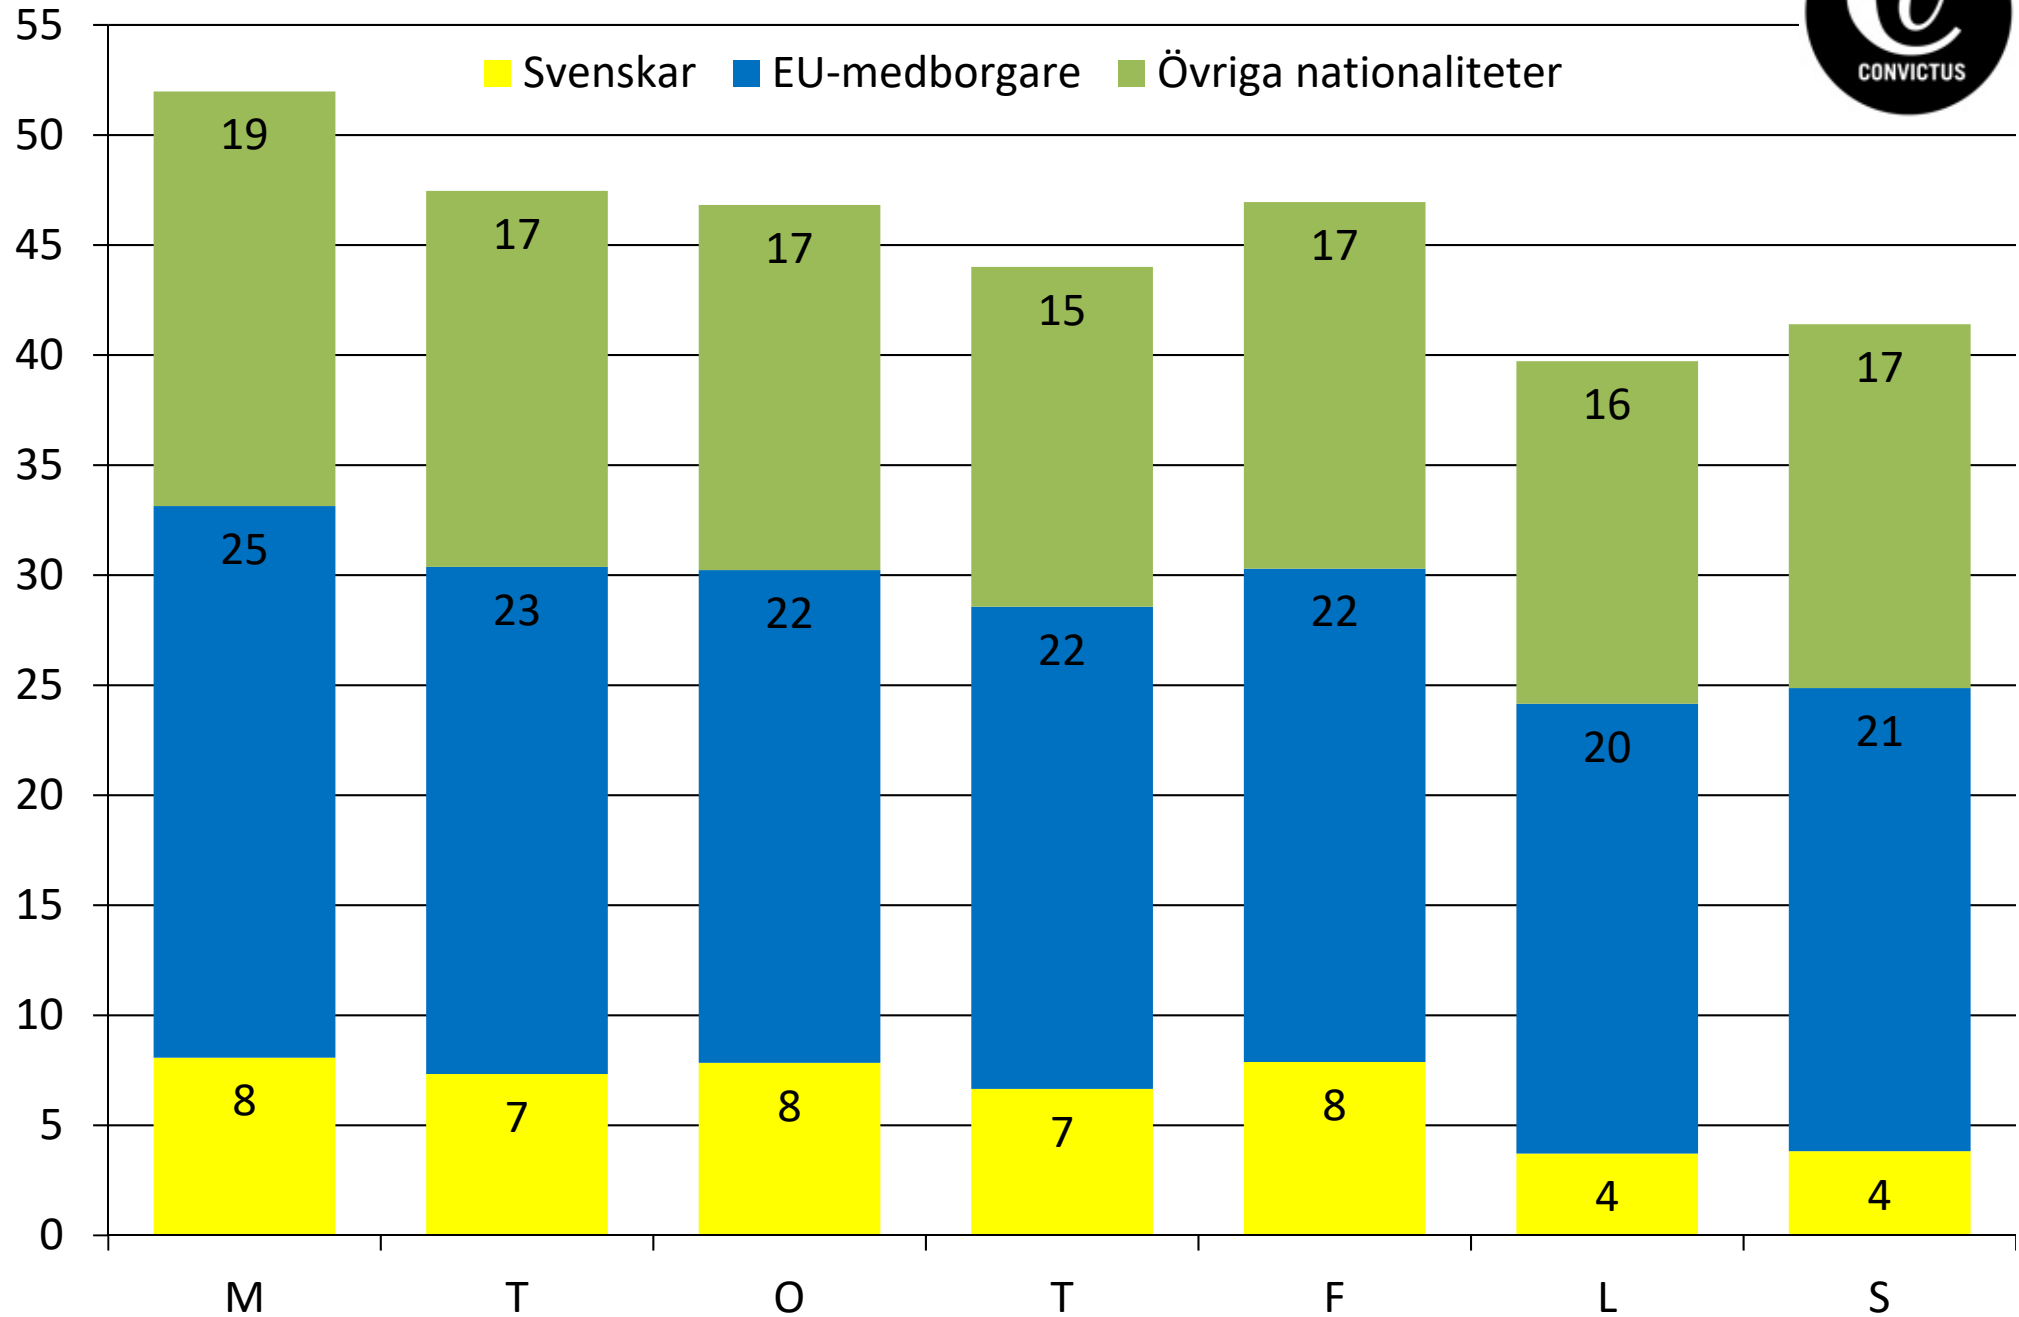

Bryggan Hjorthagen - 2016 - Antal gäster per veckodag

Diagrammet visar genomsnittliga antalet gäster med avseende på ursprung för respektive veckodag under hela 2016.