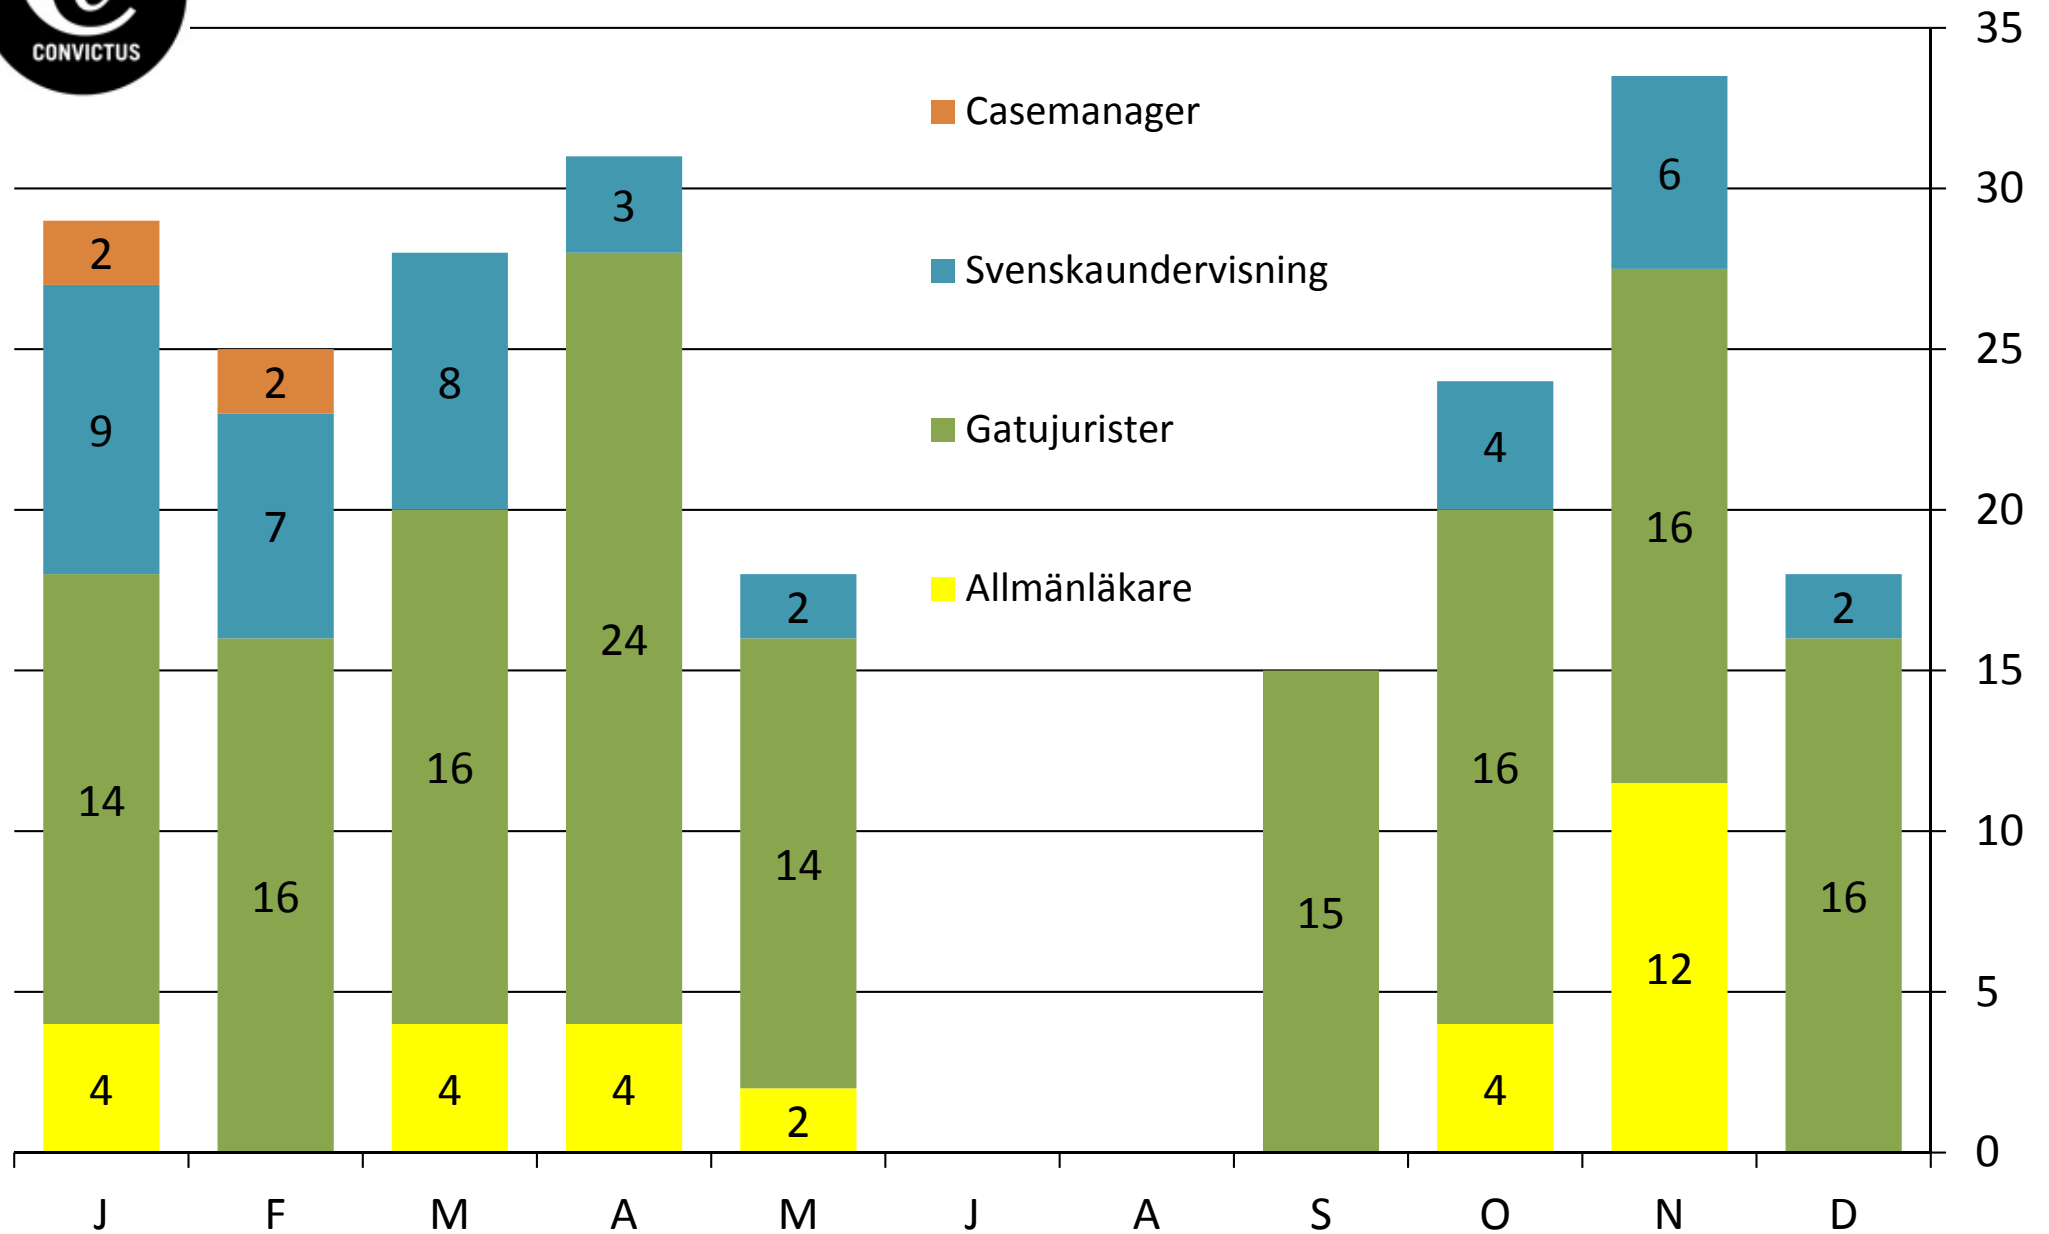

Bryggan Hjorthagen - 2015 - Timmar per månad

Diagrammet visar antalet timmar som respektive aktör har arbetat på Bryggan Hjorthagen under angivna månader.