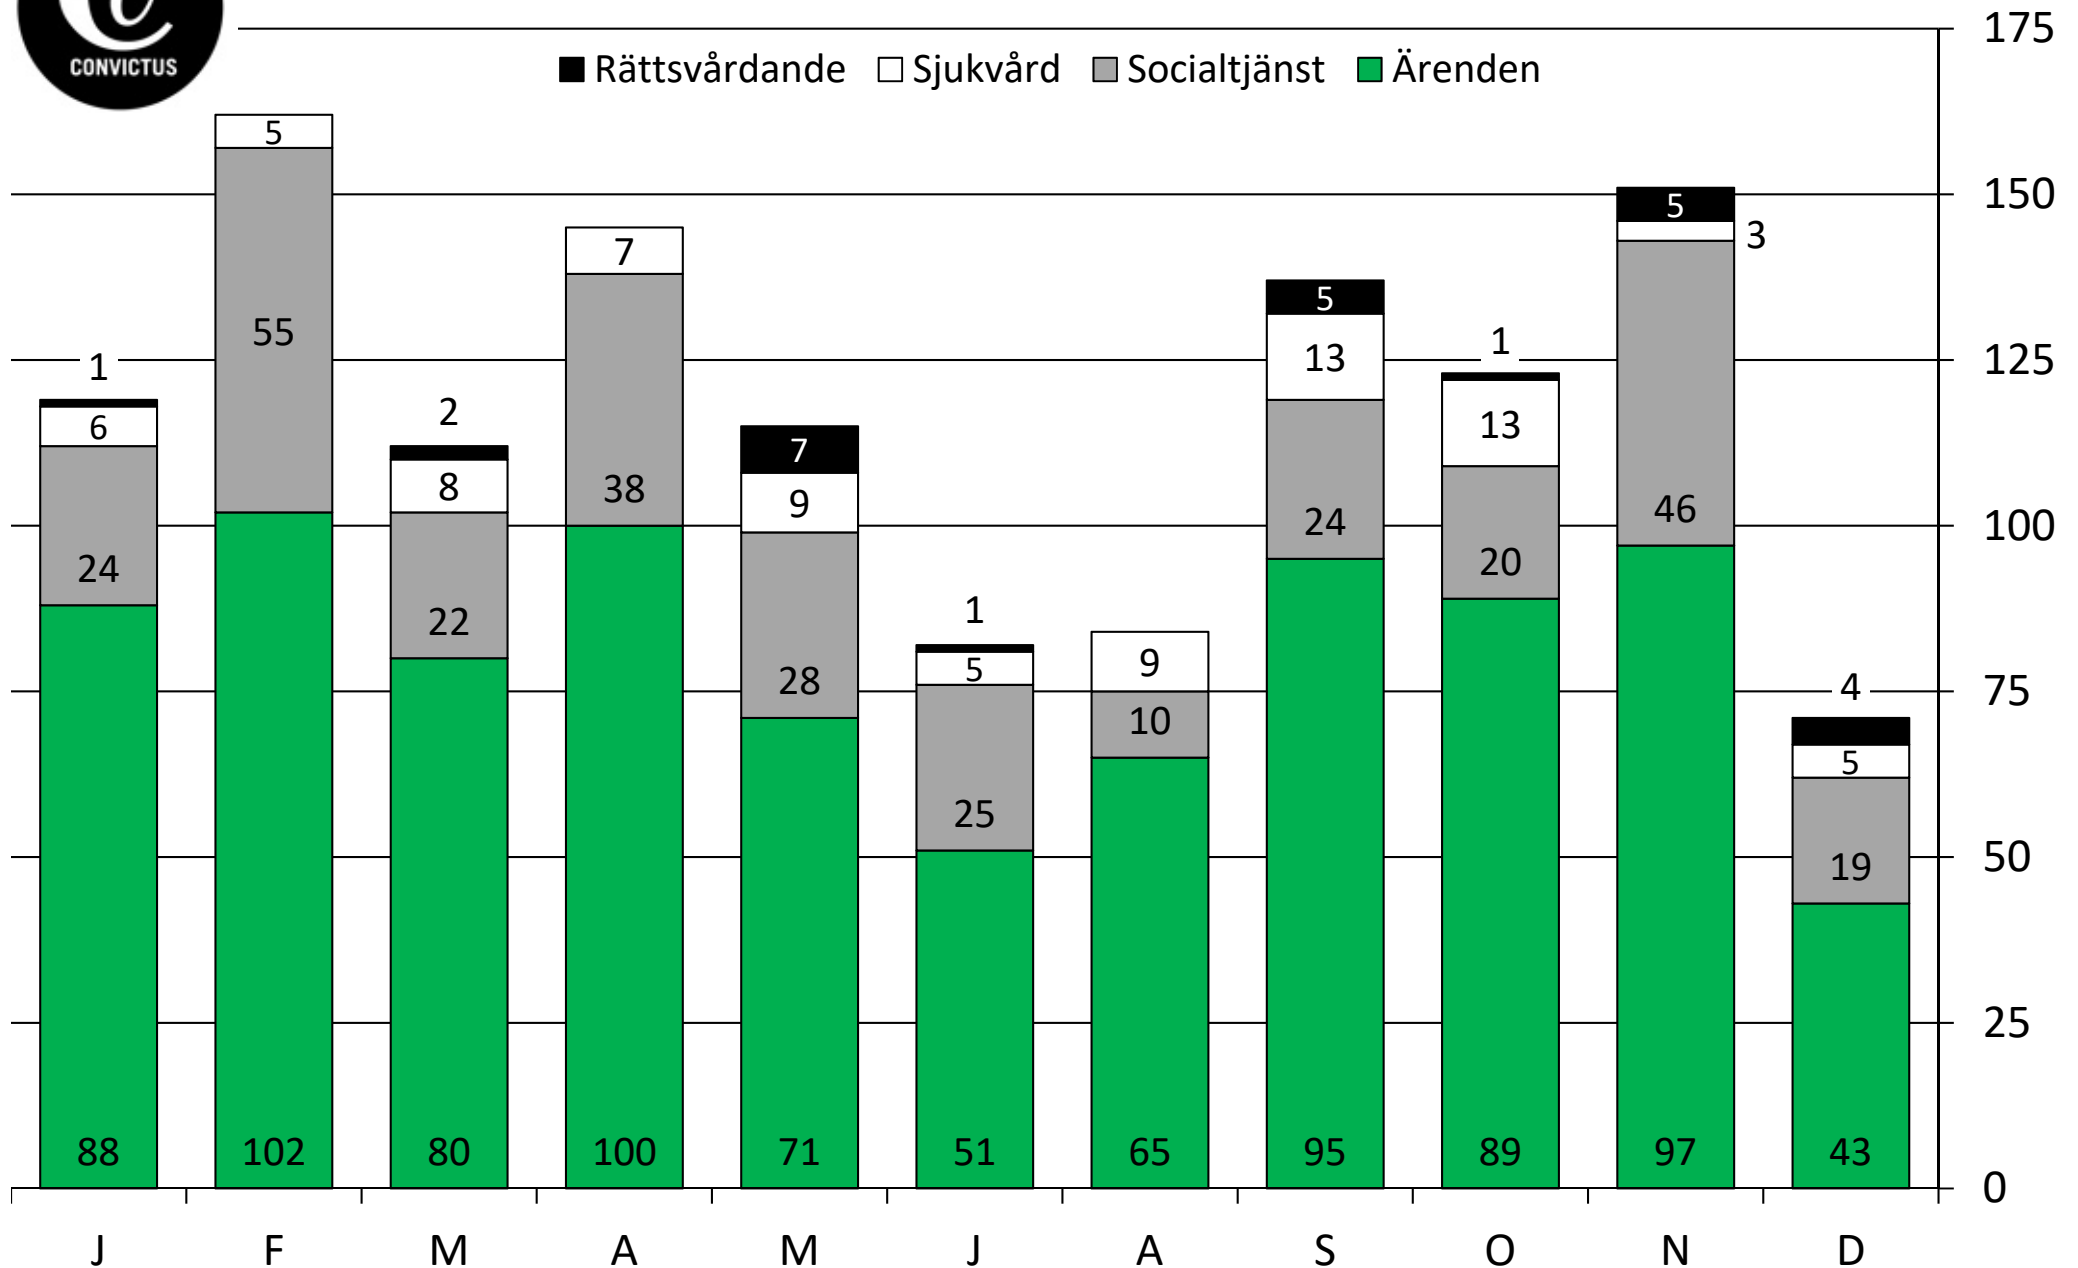

## Bryggan Vantör - 2016 - Antal länkningar per månad

Diagrammet visar antalet länkningar till och från socialtjänst, sjukvårdsinrättning och rättsvårdande aktörer samt antalet ärenden. Redovisat månadsvis för årets månader då verksamheten hållit öppet.