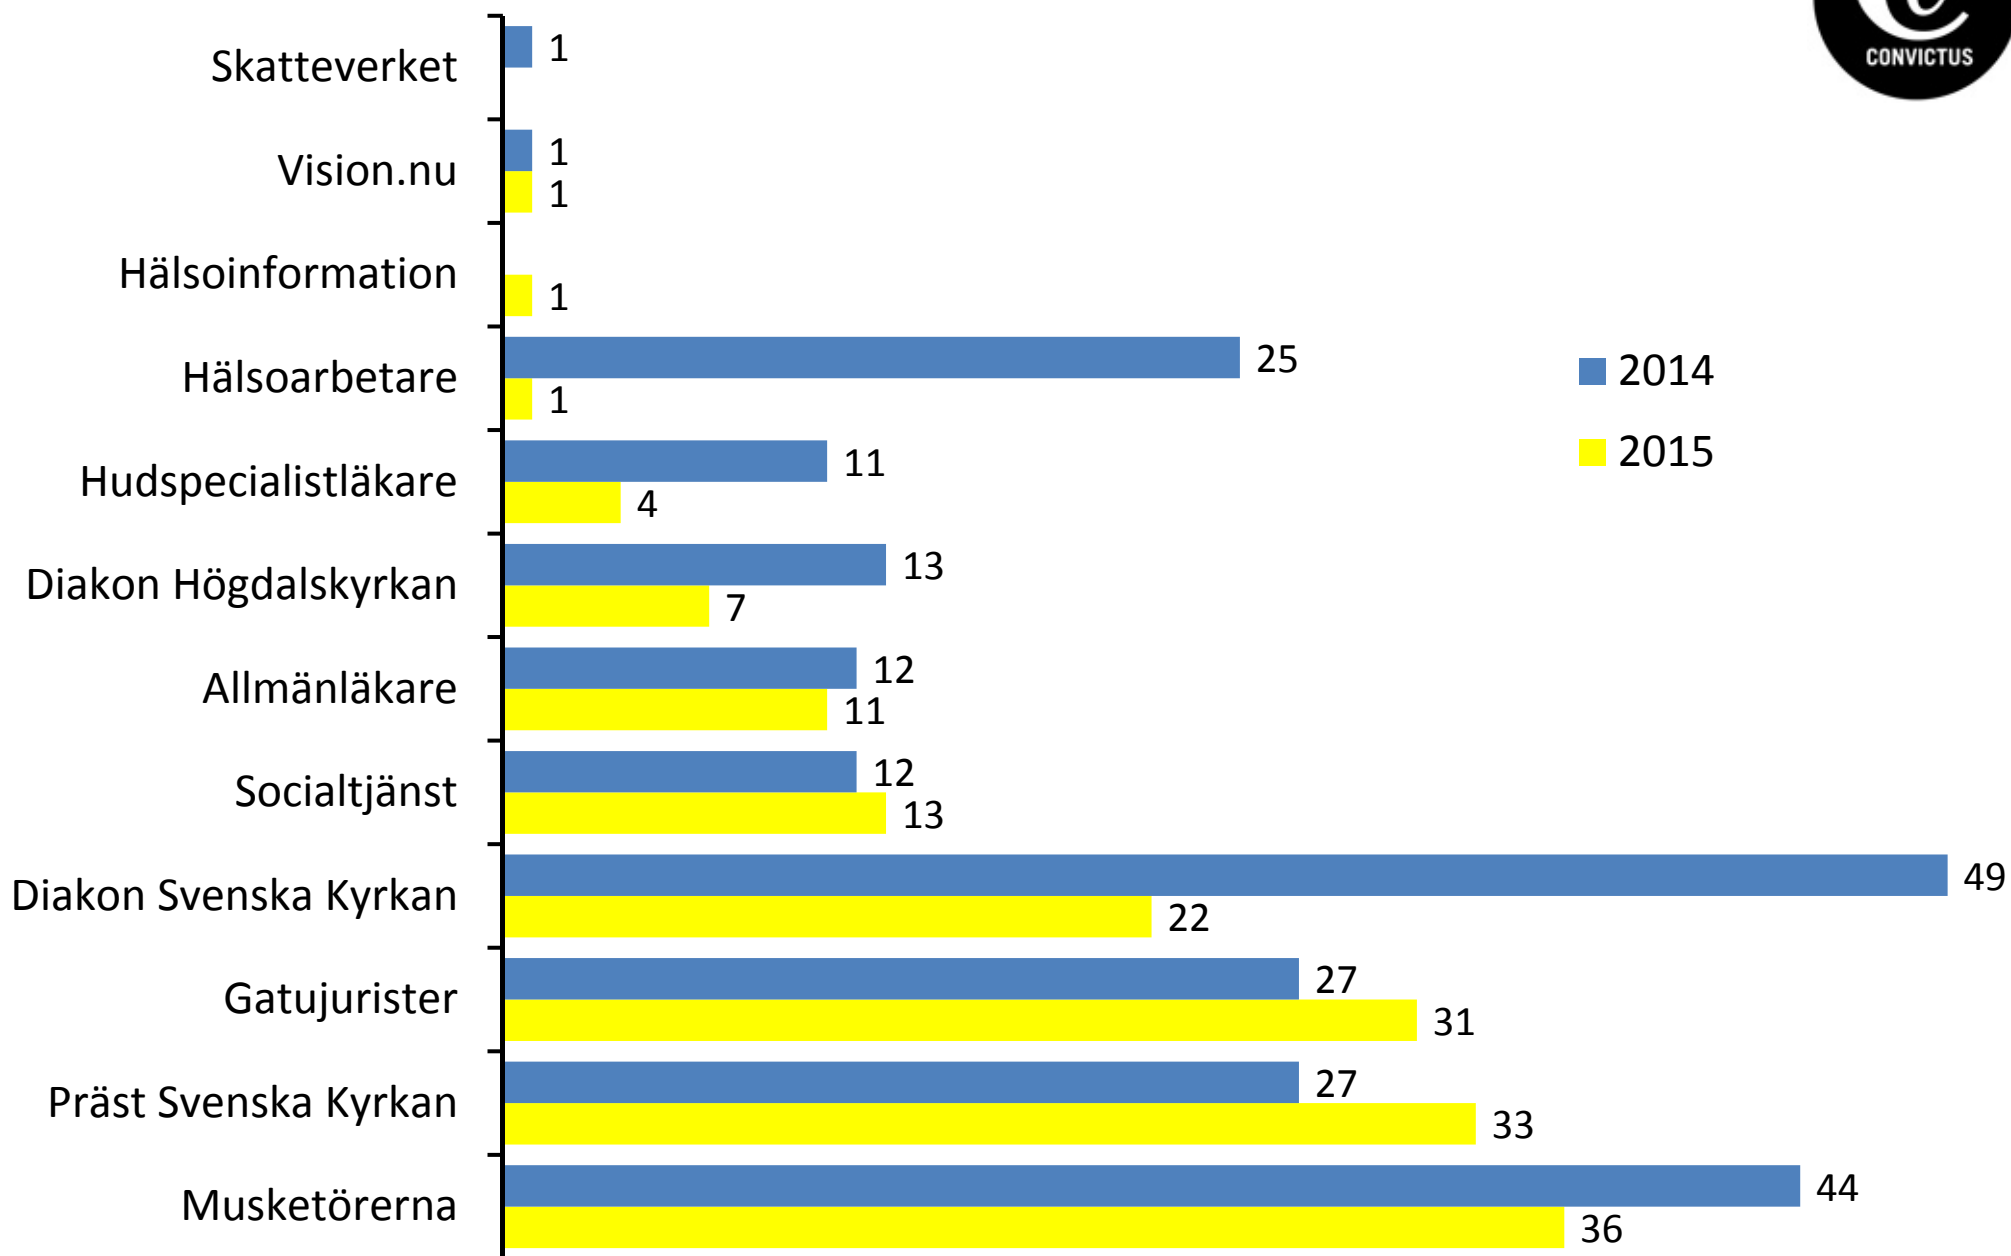

## Bryggan Vantör - 2014-2015 - Antal dagar per aktör respektive år

Diagrammet visar hur många dagar som respektive aktör varit på bryggan. För 2014 är 204 arbetsdagar dokumenterade, av dessa har två eller fler aktörer arbetat på bryggan 55 dagar. För 2015 är 215 arbetsdagar dokumenterade, av dessa har två eller fler aktörer arbetat på bryggan 31 dagar.