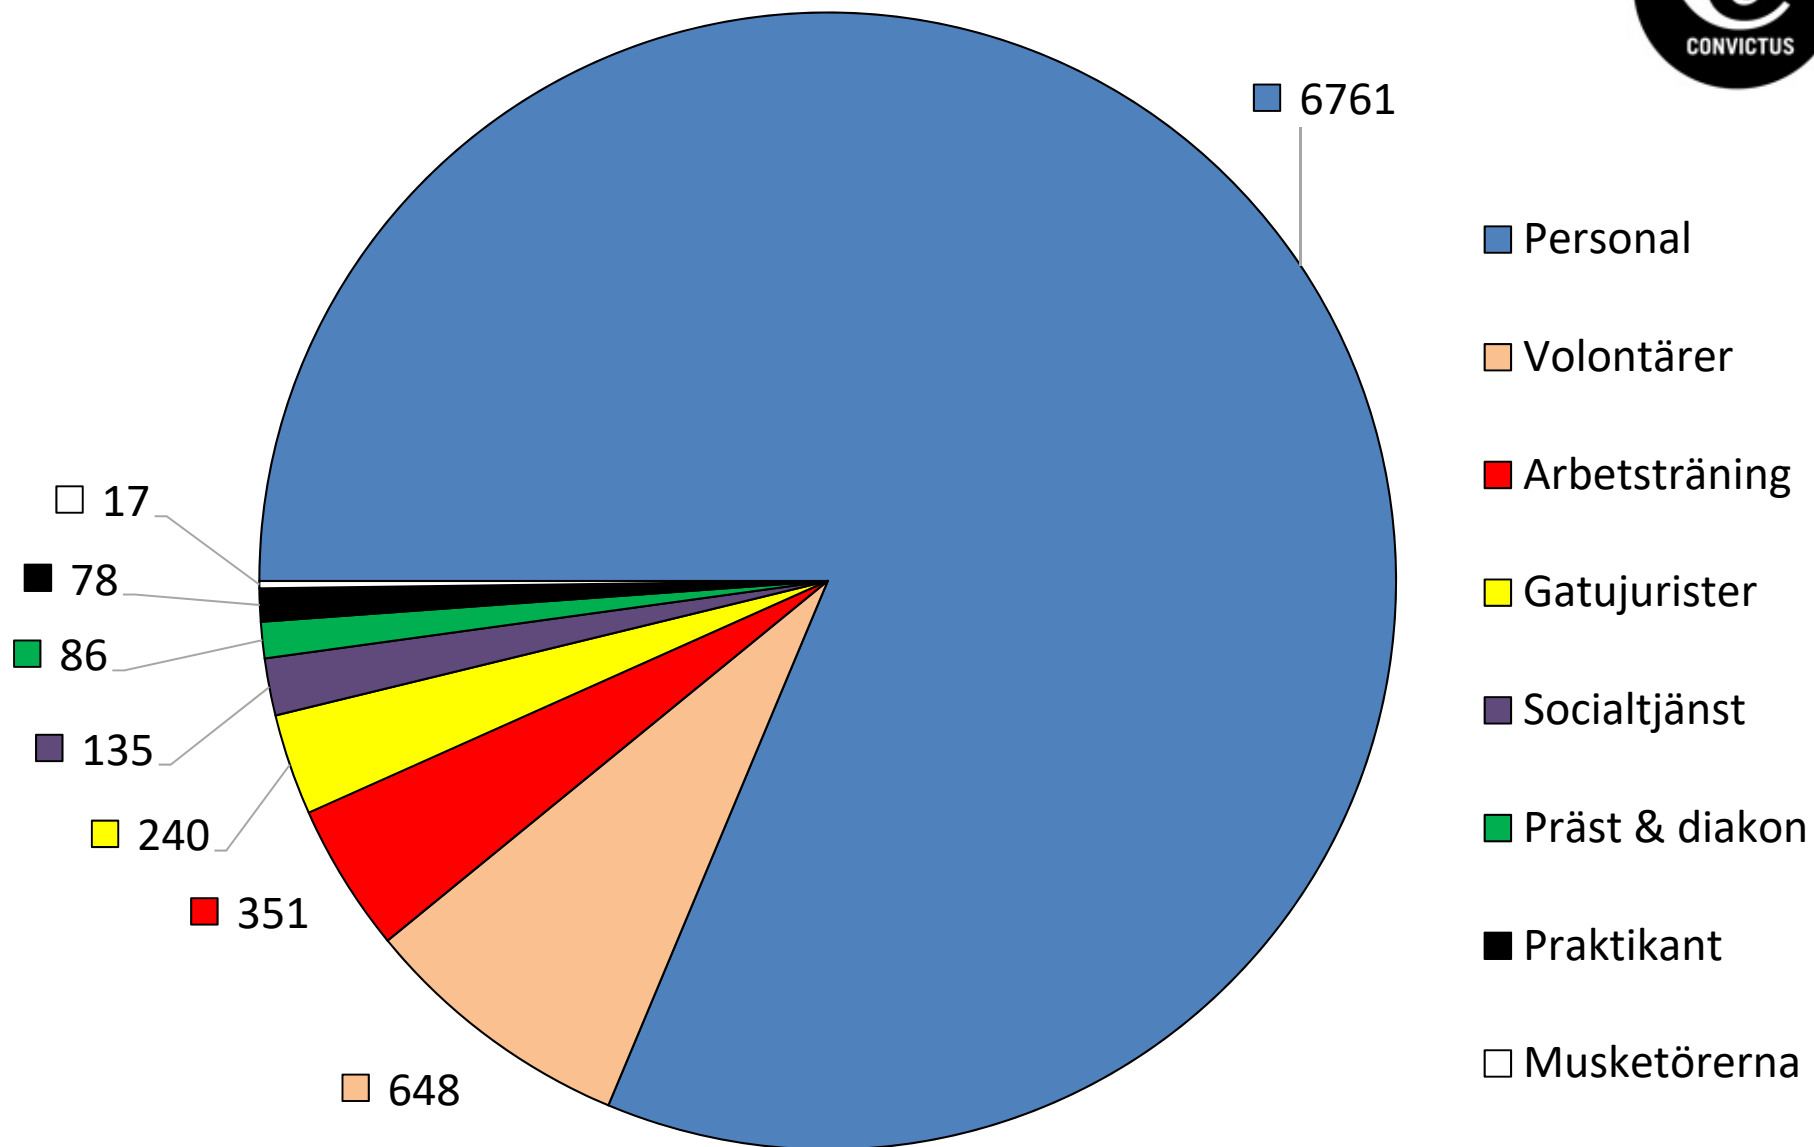

# Bryggan Vantör - 2016 - Antal timmar per aktör/kategori

Diagrammet visar det totala antalet timmar av personer inom respektive kategori arbetat på Bryggan Vantör under hela 2016.