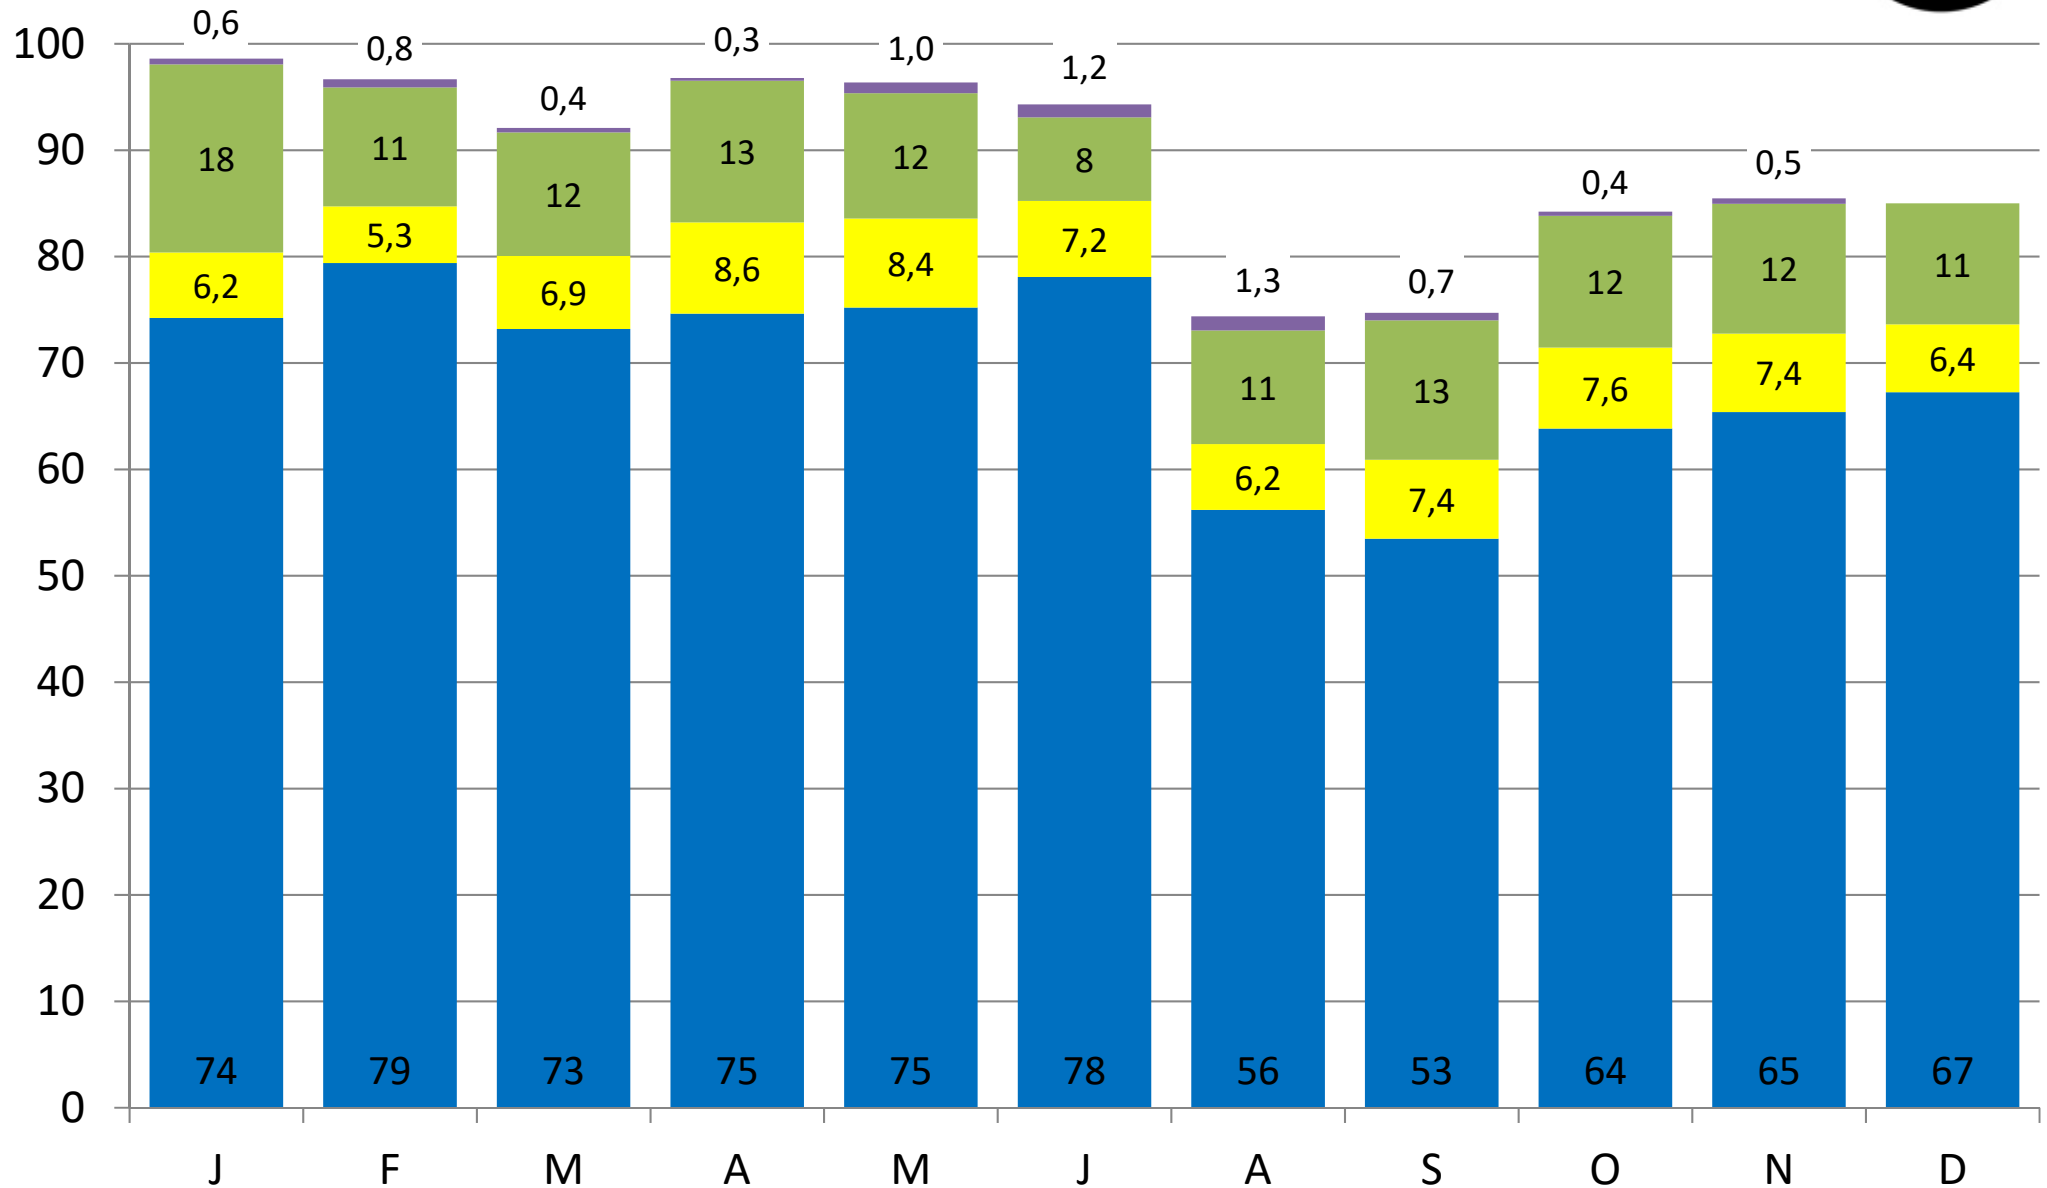

# Bryggan Vantör - 2016 - Antal gäster per dag

■ Kvinnor - EU-medborgare ■ Män - EU-medborgare ■ Kvinnor - Svenskar ■ Män - Svenskar

Diagrammet visar det genomsnittliga antalet gäster per dag för respektive månad 2016. Data är uppdelat med avseende på kön och ursprung. Värdena för respektive kategori är skrivet inuti eller ovanför aktuell stapel. Totalsumman avläses mot y-axeln.