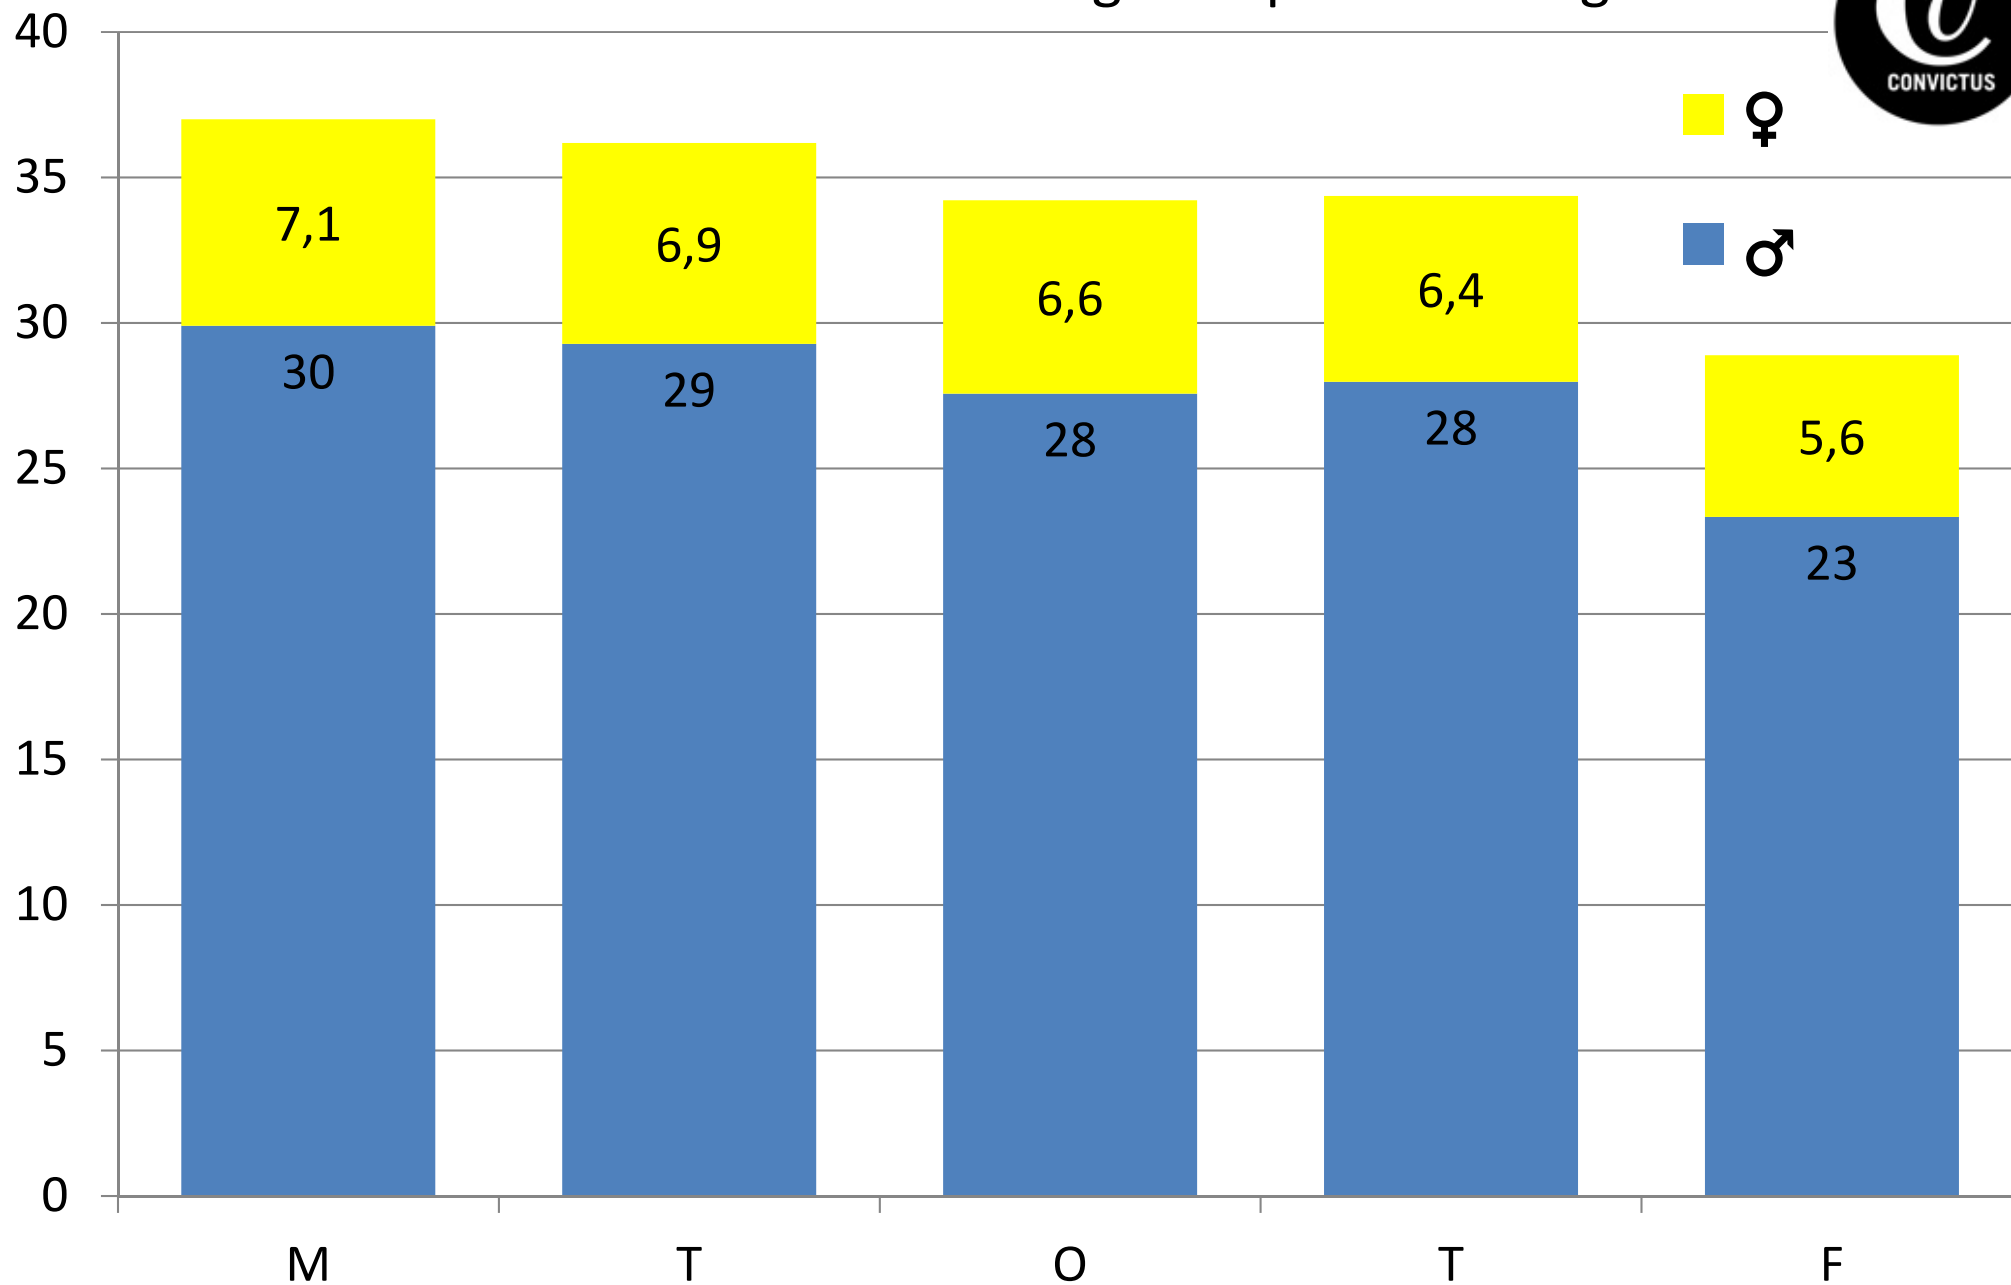

Råd & Stöd - 2016 - Antal gäster per veckodag

Diagrammet visar det genomsnittliga antalet gäster med avseende på kön per veckodag under hela 2016. Totalt 199 dagars dokumentation av gäster. Antal dokumenterade veckodagar: måndag = 42, tisdag = 43, onsdag = 37, torsdag = 41 och fredag = 36.