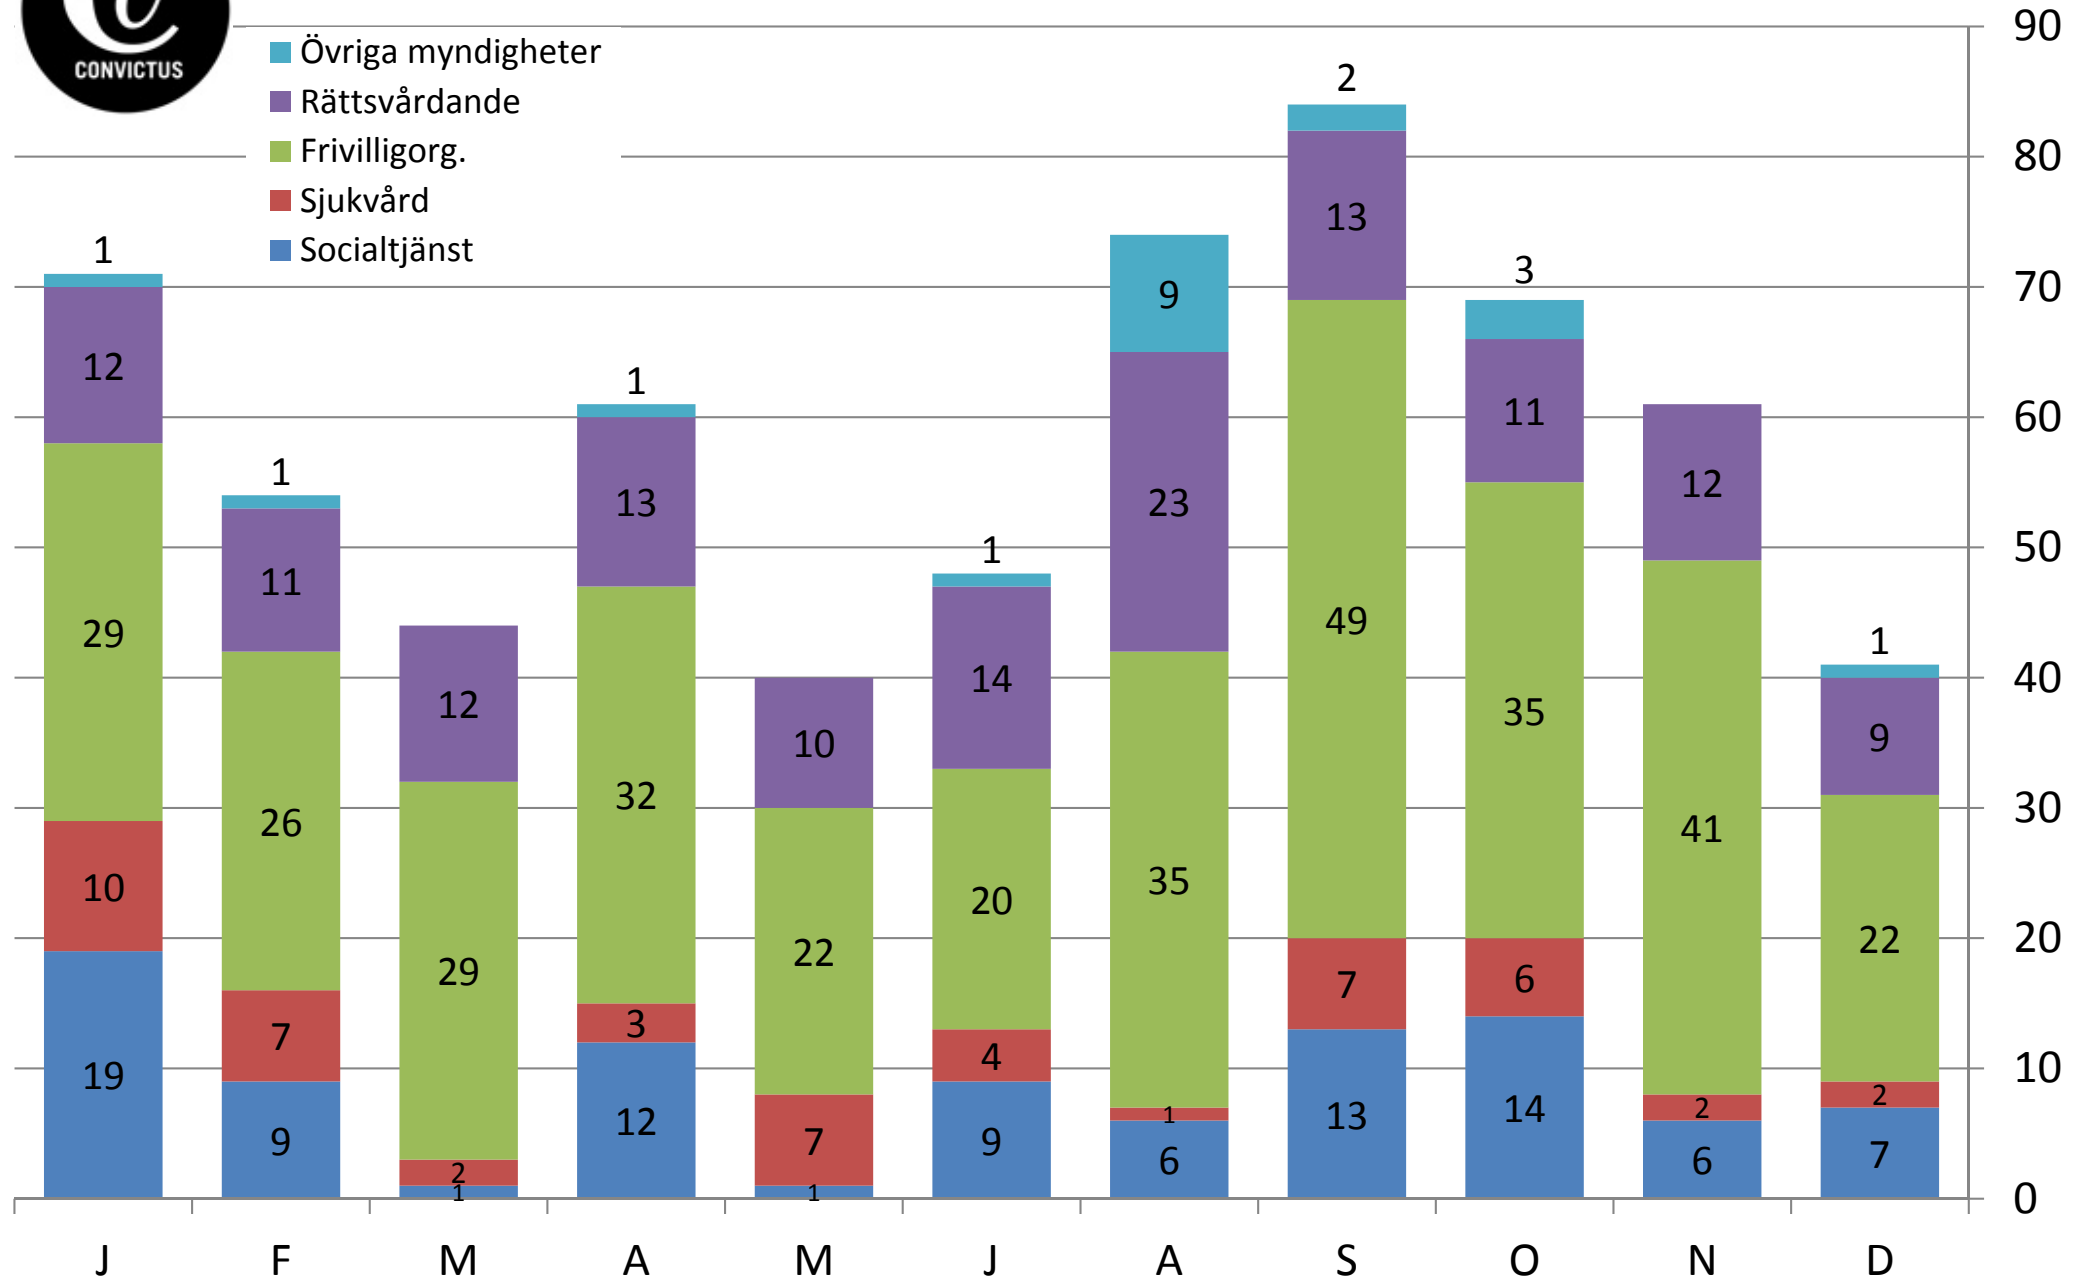

Råd & Stöd - 2015 - Antal länkningar per månad

Diagrammet visar antalet länkningar per månad under 2015 rörande respektive kategori. **Sjukvård:** Somatisk vård, psykiatrisk vård och Sprututbytet. **Frivilligorg.:** Crossroads, Convictus, Situation Stockholm, Musketörerna, Gula Änglarna, Frälsningsarmén, Klaragården, Bostället och Stadsmissionsgården. **Rättsvårdande:** Frivård, Kriminalvård, Domstol, Advokat, Delgivning och Polis. **Övriga myndigheter:** ID-kort, Skatteverket och Arbetsförmedling.