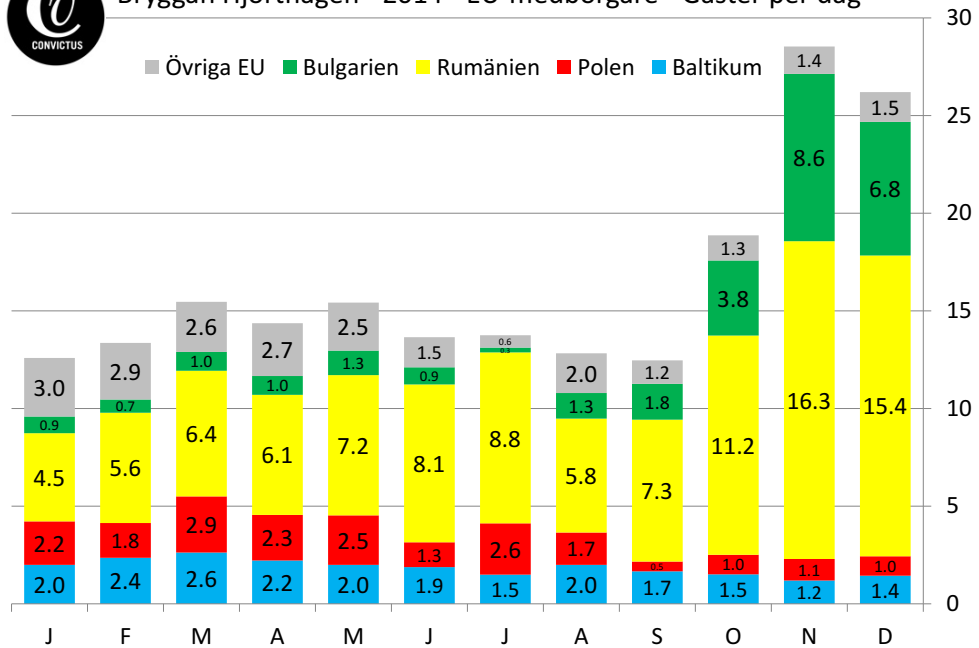

Bryggan Hjorthagen - 2014 - EU-medborgare - Gäster per dag

Diagrammet visar det genomsnittliga antalet gäster per dag ur gruppen EU-medborgare för respektive månad.

Diagrammet visar det genomsnittliga antalet gäster per dag med avseende på ursprung för respektive månad. Siffrorna är avrundade till närmaste heltal, de färgade rektanglarna visar värdet med flera decimalers noggrannhet.

Bryggan Hjorthagen - 2014 - Procentuell andel

Diagrammet visar den procentuella andelen av totalt gästantal som svenskar, EU-medborgare och övriga nationaliteter utgör för respektive veckodag under hela 2014.