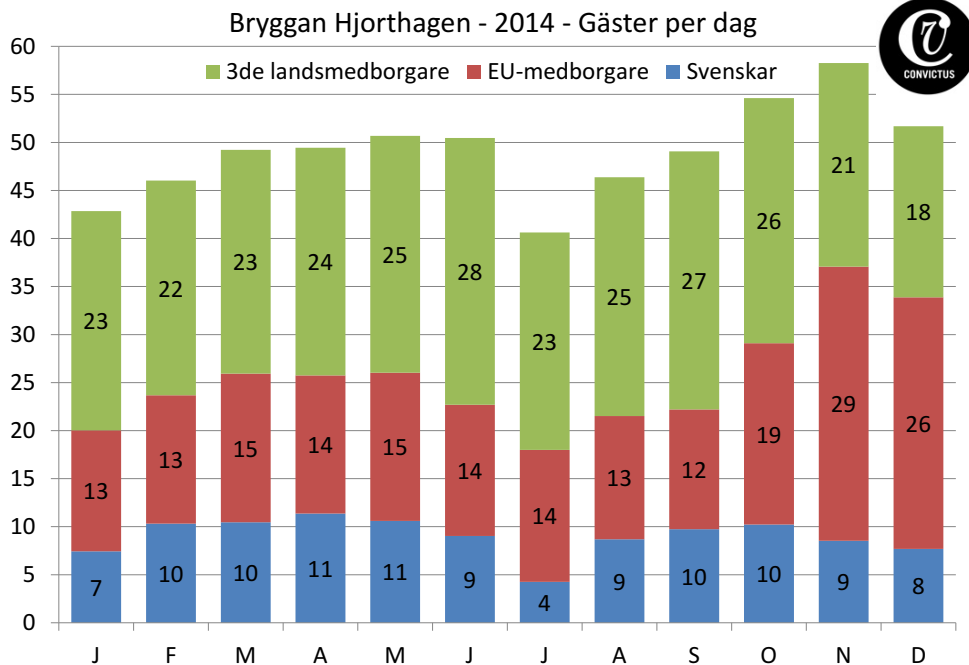

Bryggan Hjorthagen - 2014 - EU-medborgare - Gäster per dag

Diagrammet visar det genomsnittliga antalet gäster per dag ur gruppen EU-medborgare för respektive månad.

Diagrammet visar det genomsnittliga antalet gäster per dag med avseende på ursprung för respektive månad. Siffrorna är avrundade till närmaste heltal, de färgade rektanglarna visar värdet med flera decimalers noggrannhet.

Bryggan Hjorthagen - 2014 - Procentuell andel

Diagrammet visar den procentuella andelen av totalt gästantal som svenskar, EU-medborgare och övriga nationaliteter utgör för respektive veckodag under hela 2014.