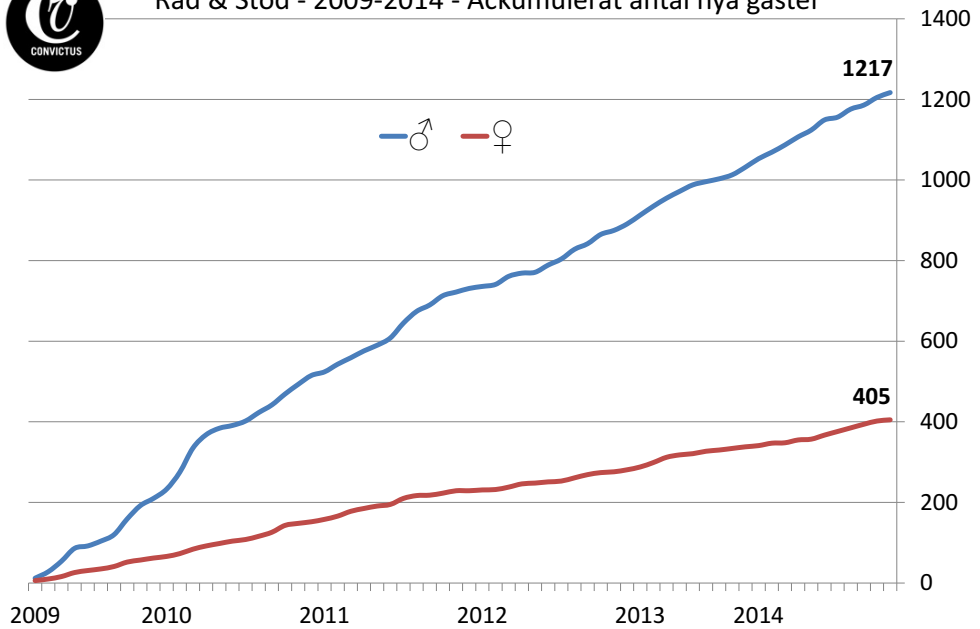

Diagrammet visar det ackumulerade antalet nya gäster som besökt Råd & Stöd. En gäst som bokförs i denna kategori kan endast göras så en gång och det förutsätter att personen aldrig tidigare besökt någon av Convictus verksamheter. Dokumentation startade i mars 2009 och har vid tillverkning av detta diagram pågått till och med december 2014 med avbrott för oktober-december 2013 på grund av lokalbyte. Totalt har 1198 arbetsdagar dokumenterats.

Råd & Stöd - 2009-2014 - Ackumulerat antal nya gäster

Råd & Stöd - 2014 - Antal gäster per dag respektive månad

Diagrammet visar maximal-, median- och minimalvärdet av antalet gäster per dag för respektive månad