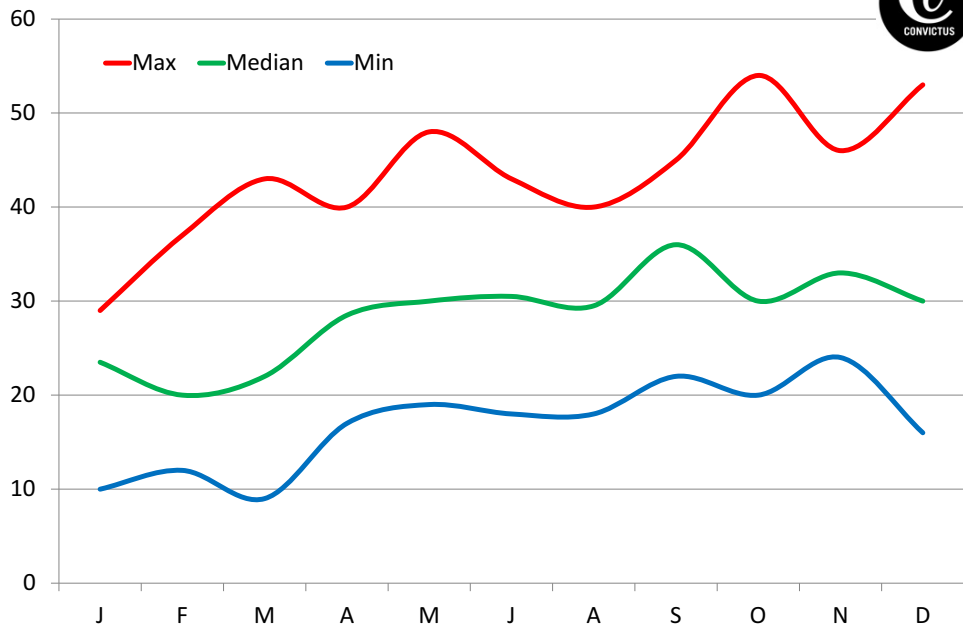

Diagrammet visar det ackumulerade antalet nya gäster som besökt Råd & Stöd. En gäst som bokförs i denna kategori kan endast göras så en gång och det förutsätter att personen aldrig tidigare besökt någon av Convictus verksamheter. Dokumentation startade i mars 2009 och har vid tillverkning av detta diagram pågått till och med december 2014 med avbrott för oktober-december 2013 på grund av lokalbyte. Totalt har 1198 arbetsdagar dokumenterats.

Råd & Stöd - 2009-2014 - Ackumulerat antal nya gäster

Råd & Stöd - 2014 - Antal gäster per dag respektive månad

Diagrammet visar maximal-, median- och minimalvärdet av antalet gäster per dag för respektive månad