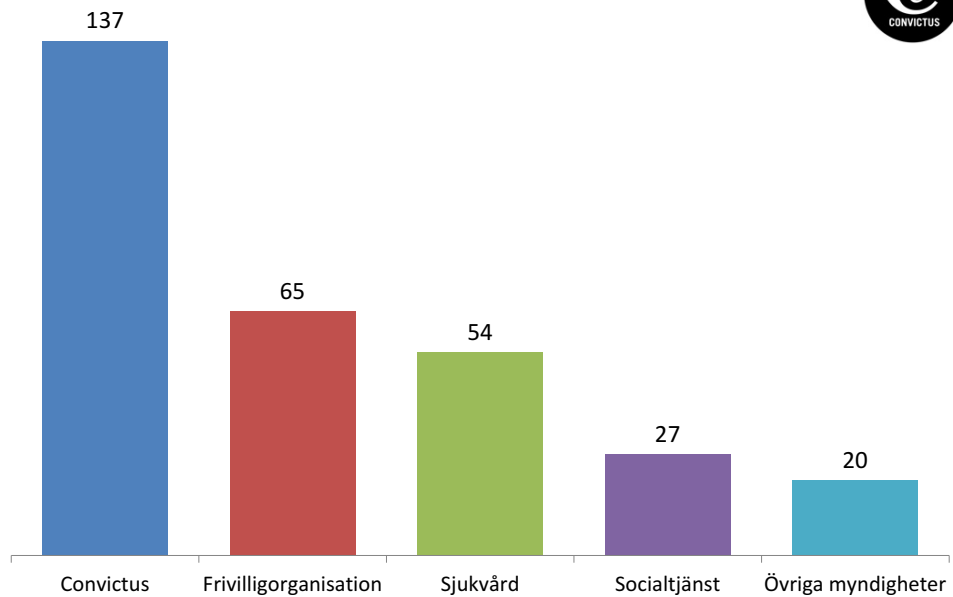

### Uppsökande verksamhet - 2014 - Antal länknings

Diagrammet visar antalet länknings med avseende på vem eller vad som gästen länkas till under perioden 23 maj till 31 december. (länknings) 303.

### Uppsökande verksamhet - 2014 - Antal besök per kategori

Diagrammet visar antalet besök med avseende på kategori. Data i diagrammet baseras på arbete från och med 23 maj till årets slut.

### Uppsökande verksamhet - 2014 Organisationer och verksamheter Antal besök med avseende på plats

Diagrammet visar antalet besök per plats från och med 23 maj till och med 31 december.