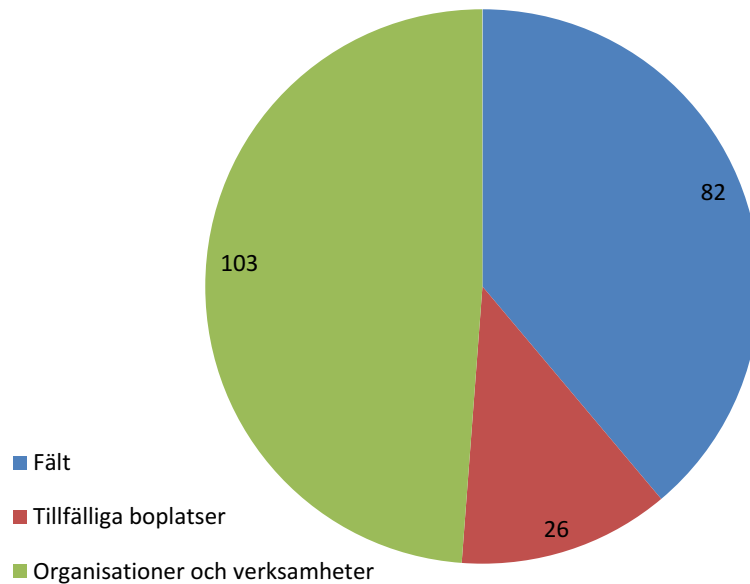

### Uppsökande verksamhet - 2014 - Antal länknings

Diagrammet visar antalet länknings med avseende på vem eller vad som gästen länkas till under perioden 23 maj till 31 december. (länknings) 303.

### Uppsökande verksamhet - 2014 - Antal besök per kategori

Diagrammet visar antalet besök med avseende på kategori. Data i diagrammet baseras på arbete från och med 23 maj till årets slut.

### Uppsökande verksamhet - 2014 Organisationer och verksamheter Antal besök med avseende på plats

Diagrammet visar antalet besök per plats från och med 23 maj till och med 31 december.