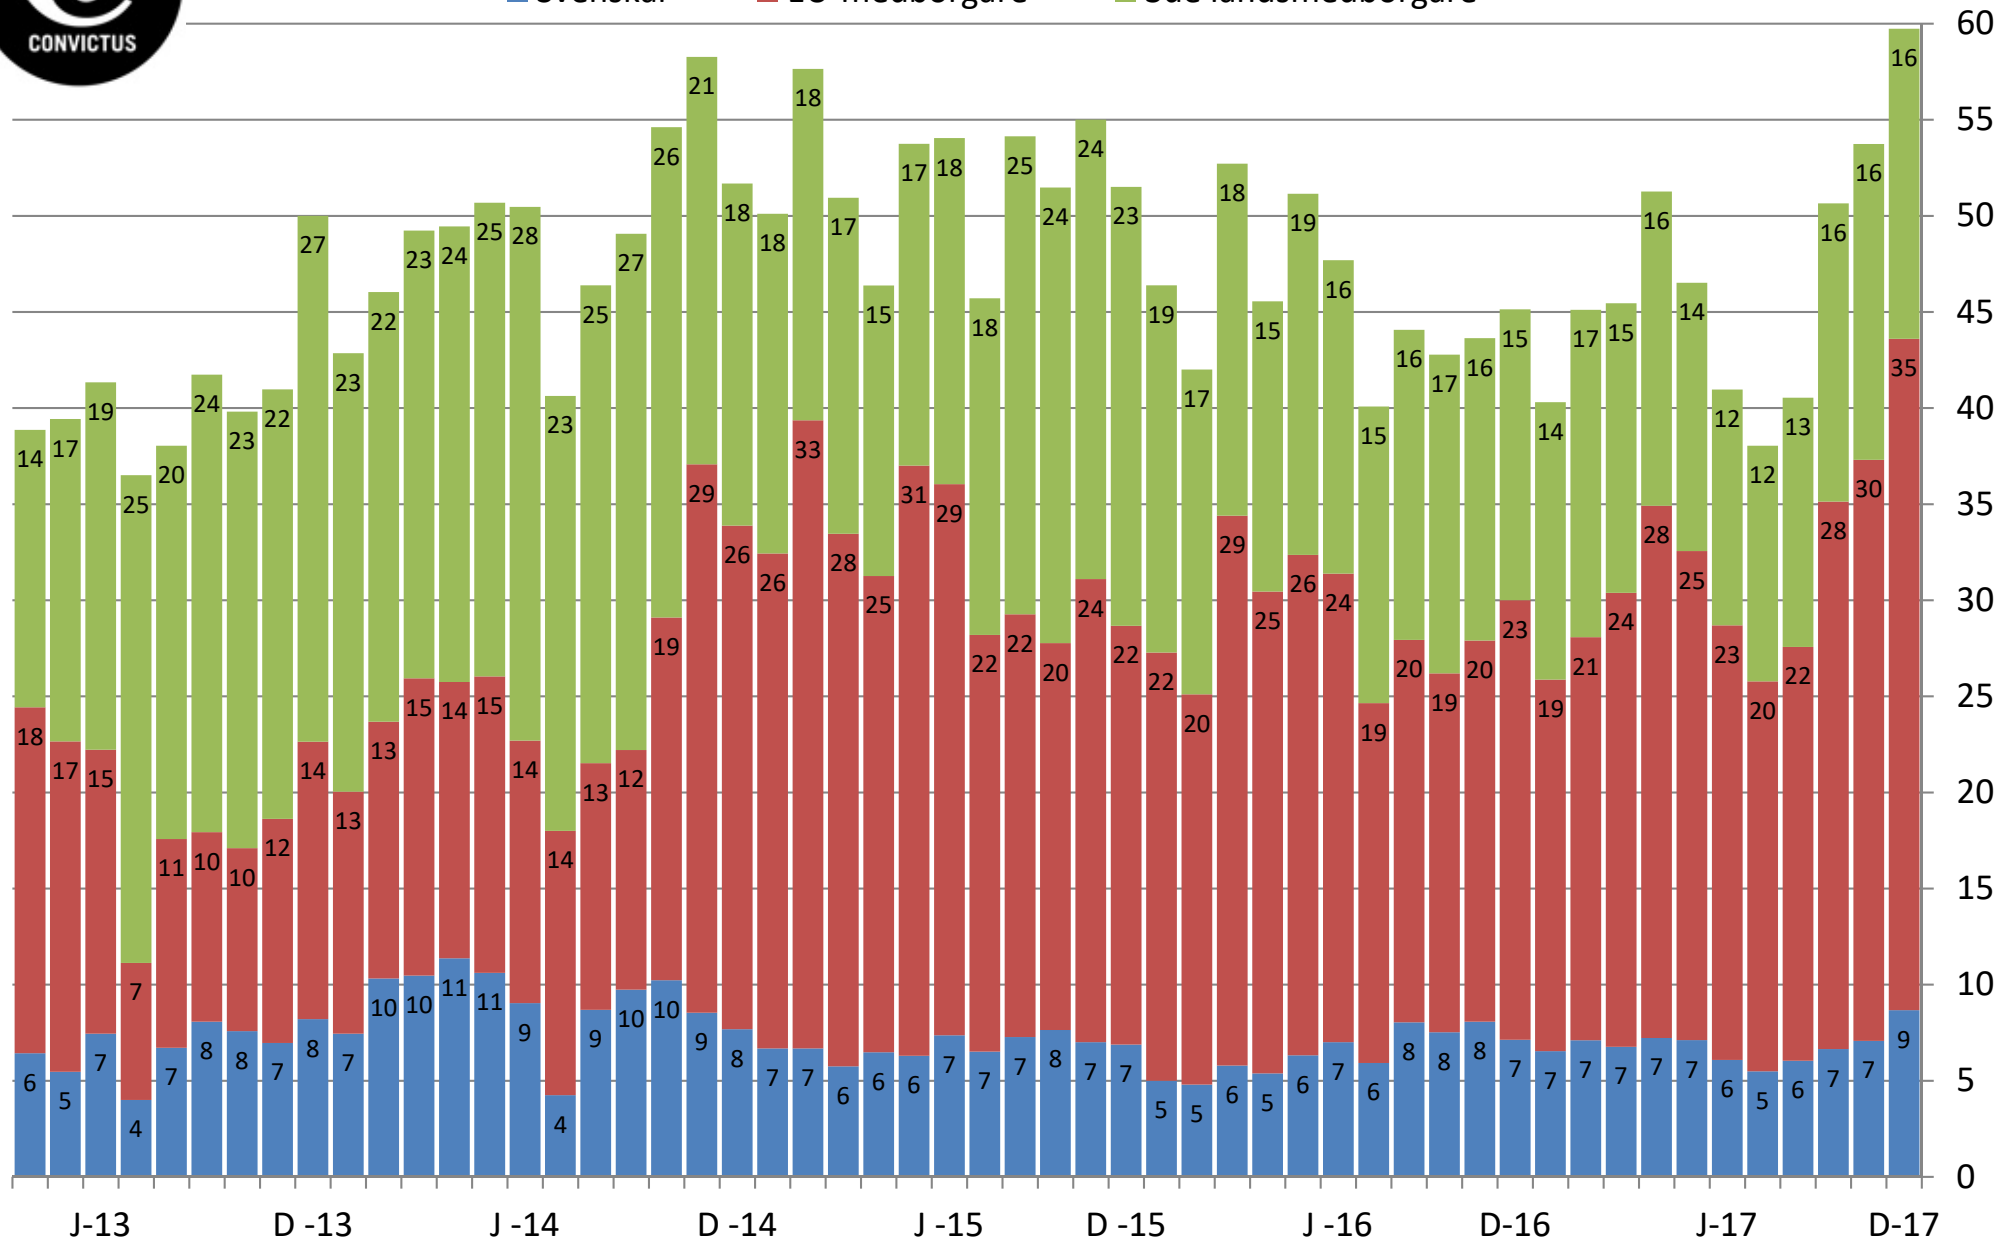

Bryggan Hjorthagen - apr 2013 - dec 2017 - Gäster per dag

■ Svenskar ■ EU-medborgare ■ 3de landsmedborgare

Diagrammet visar det genomsnittliga antalet gäster per dag med avseende på ursprung för respektive månad. Juni och december respektive år markerat på x-axeln. Siffrorna är avrundade till närmaste heltal, höjden av staplarna bestäms med flera decimalers noggrannhet.