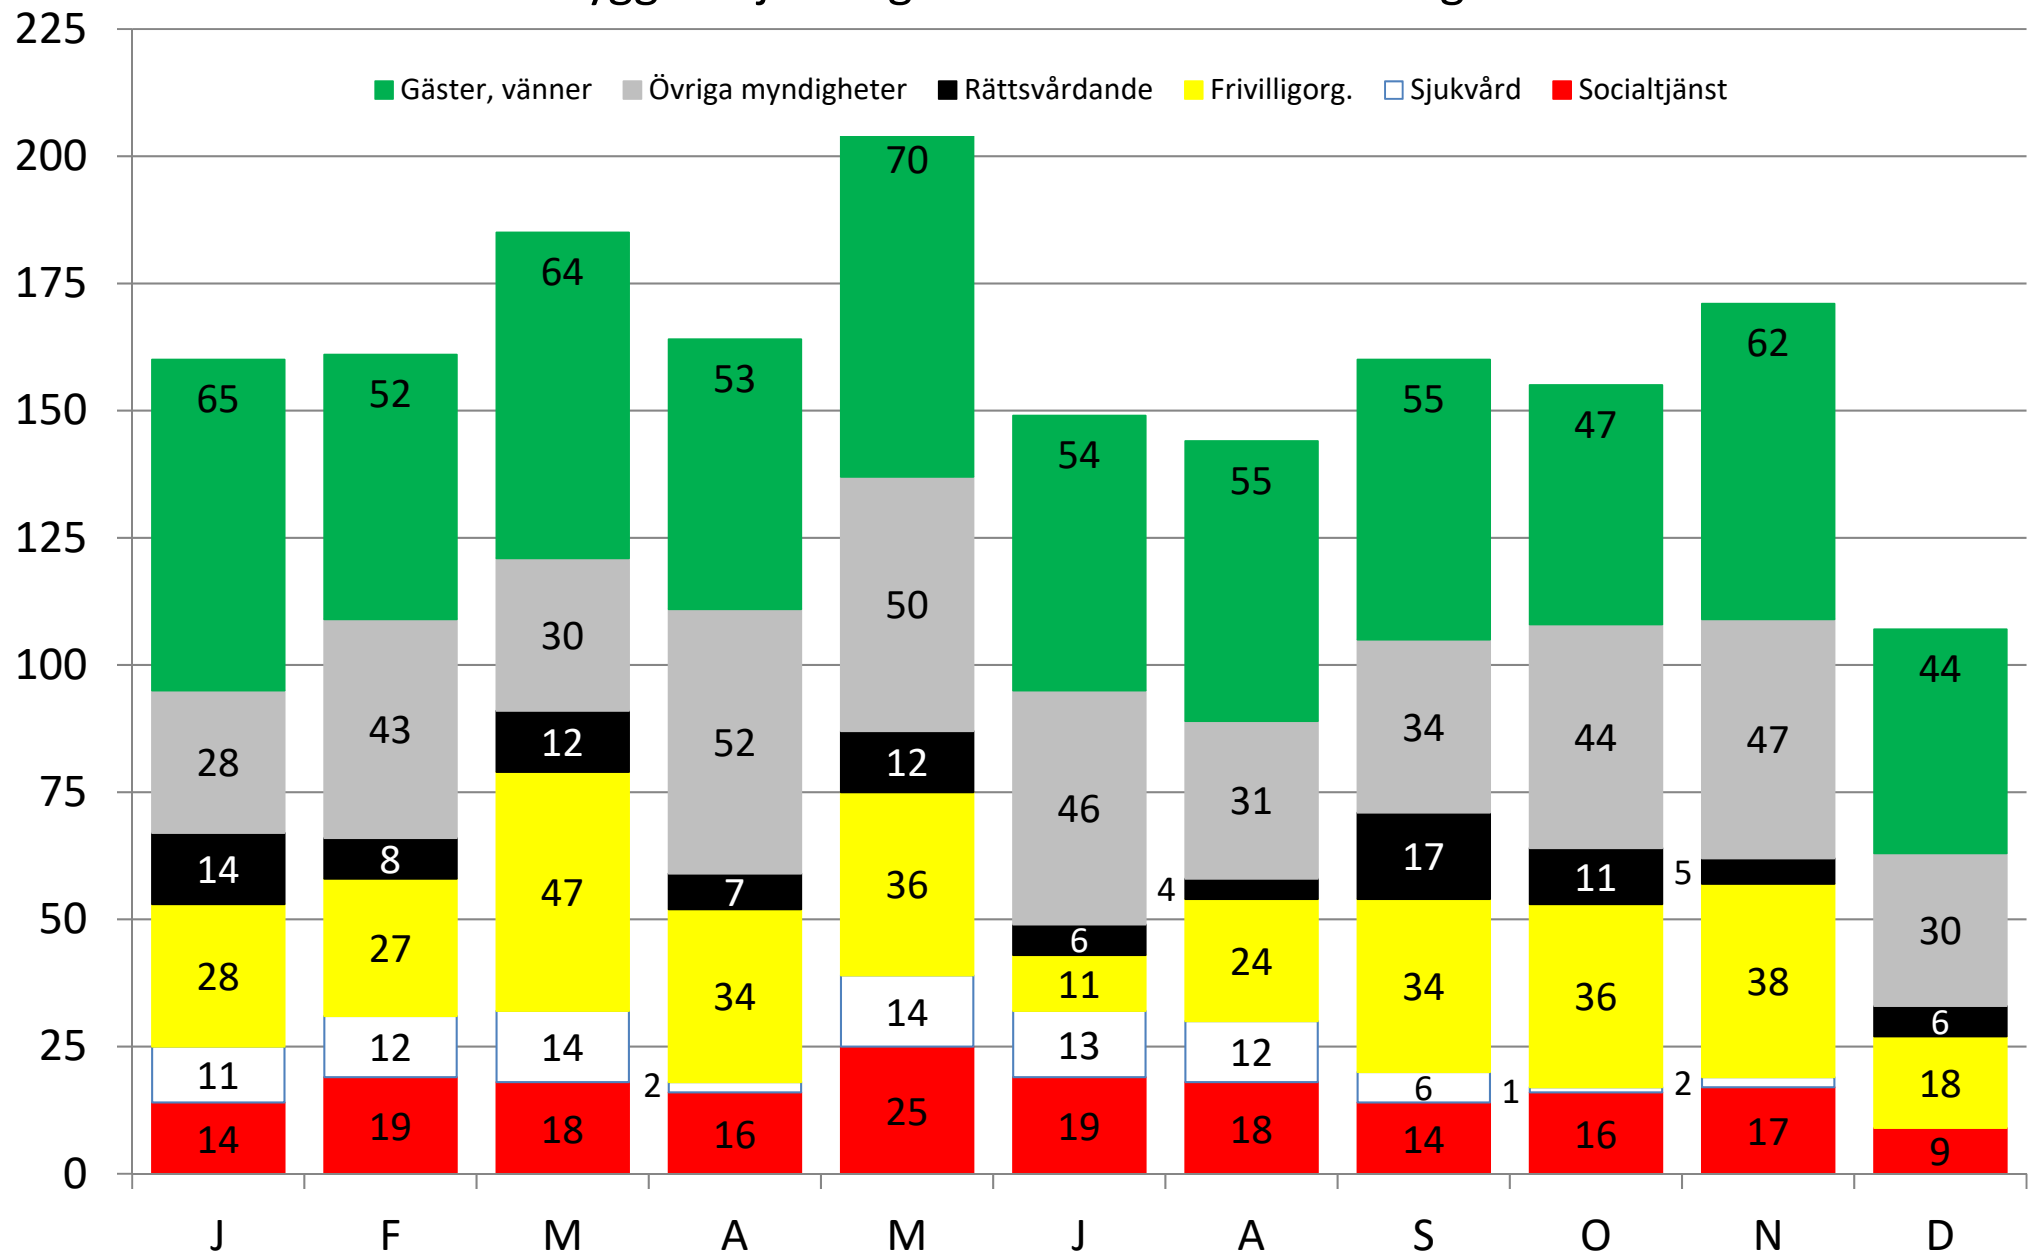

Bryggan Hjorthagen - 2016 - Antal länkningar

Diagrammet visar totala antalet länkningar inom respektive kategori, per månad.

Sjukvård: Somatisk vård, HIV-fokus och Läkare i världen. **Frivilligorg.:** Crossroads, Stadsmissionen, Gula Änglarna, Ny Gemenskap, Frälsningsarmén och Noaks Ark.

Bryggan Hjorthagen - 2017 - Antal länkningar

Diagrammet visar totala antalet länkningar inom respektive kategori, per månad.

Sjukvård: Somatisk vård, HIV-fokus och Läkare i världen. **Frivilligorg.:** Crossroads, Stadsmissionen, Gula Änglarna, Ny Gemenskap, Frälsningsarmén och Noaks Ark.