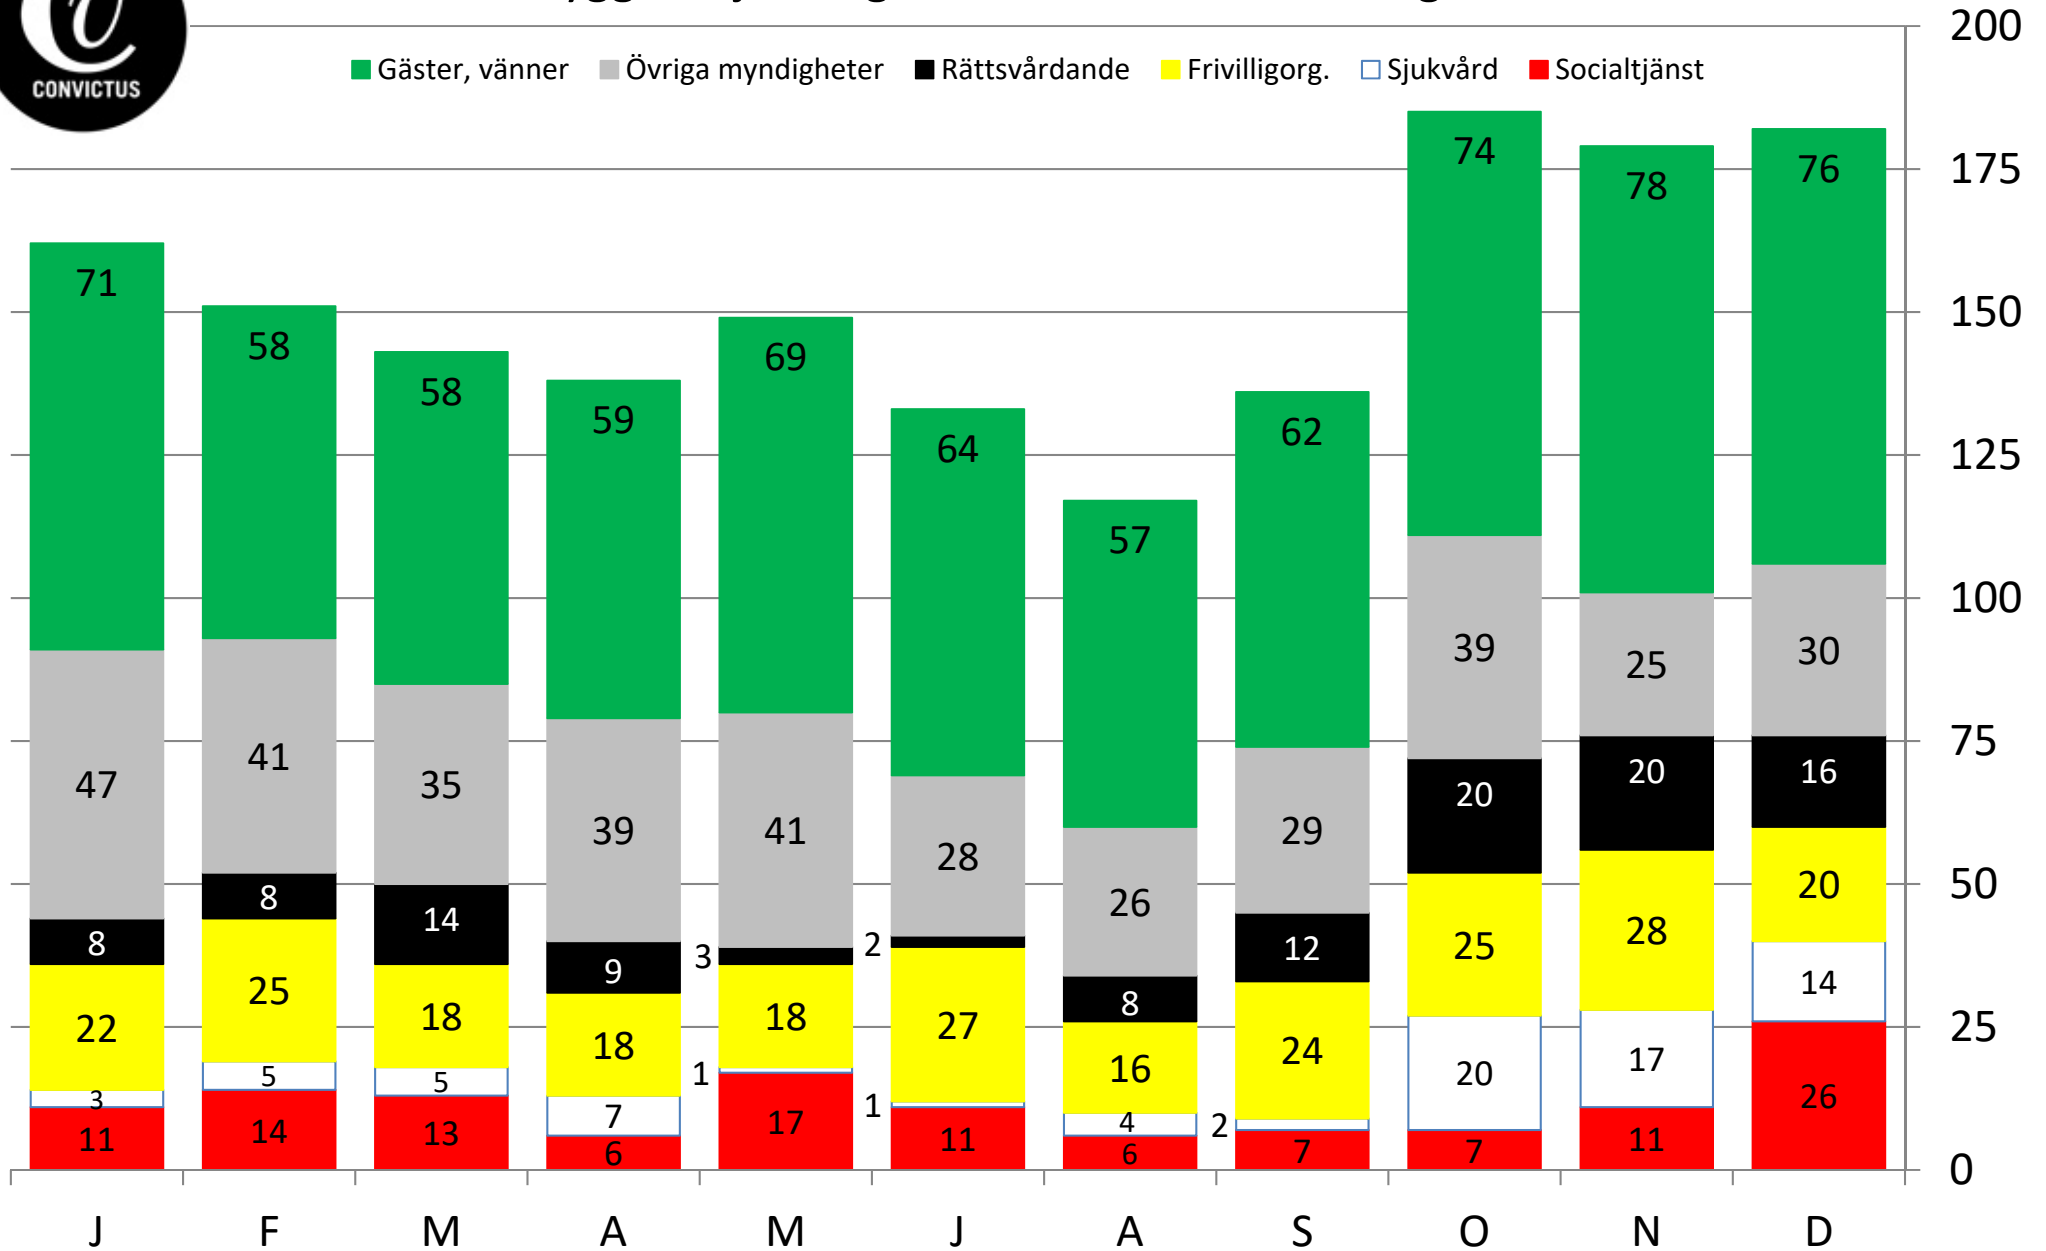

Bryggan Hjorthagen - 2016 - Antal länkningar

Diagrammet visar totala antalet länkningar inom respektive kategori, per månad.

Sjukvård: Somatisk vård, HIV-fokus och Läkare i världen. **Frivilligorg.:** Crossroads, Stadsmissionen, Gula Änglarna, Ny Gemenskap, Frälsningsarmén och Noaks Ark.

Bryggan Hjorthagen - 2017 - Antal länkningar

Diagrammet visar totala antalet länkningar inom respektive kategori, per månad.

Sjukvård: Somatisk vård, HIV-fokus och Läkare i världen. **Frivilligorg.:** Crossroads, Stadsmissionen, Gula Änglarna, Ny Gemenskap, Frälsningsarmén och Noaks Ark.