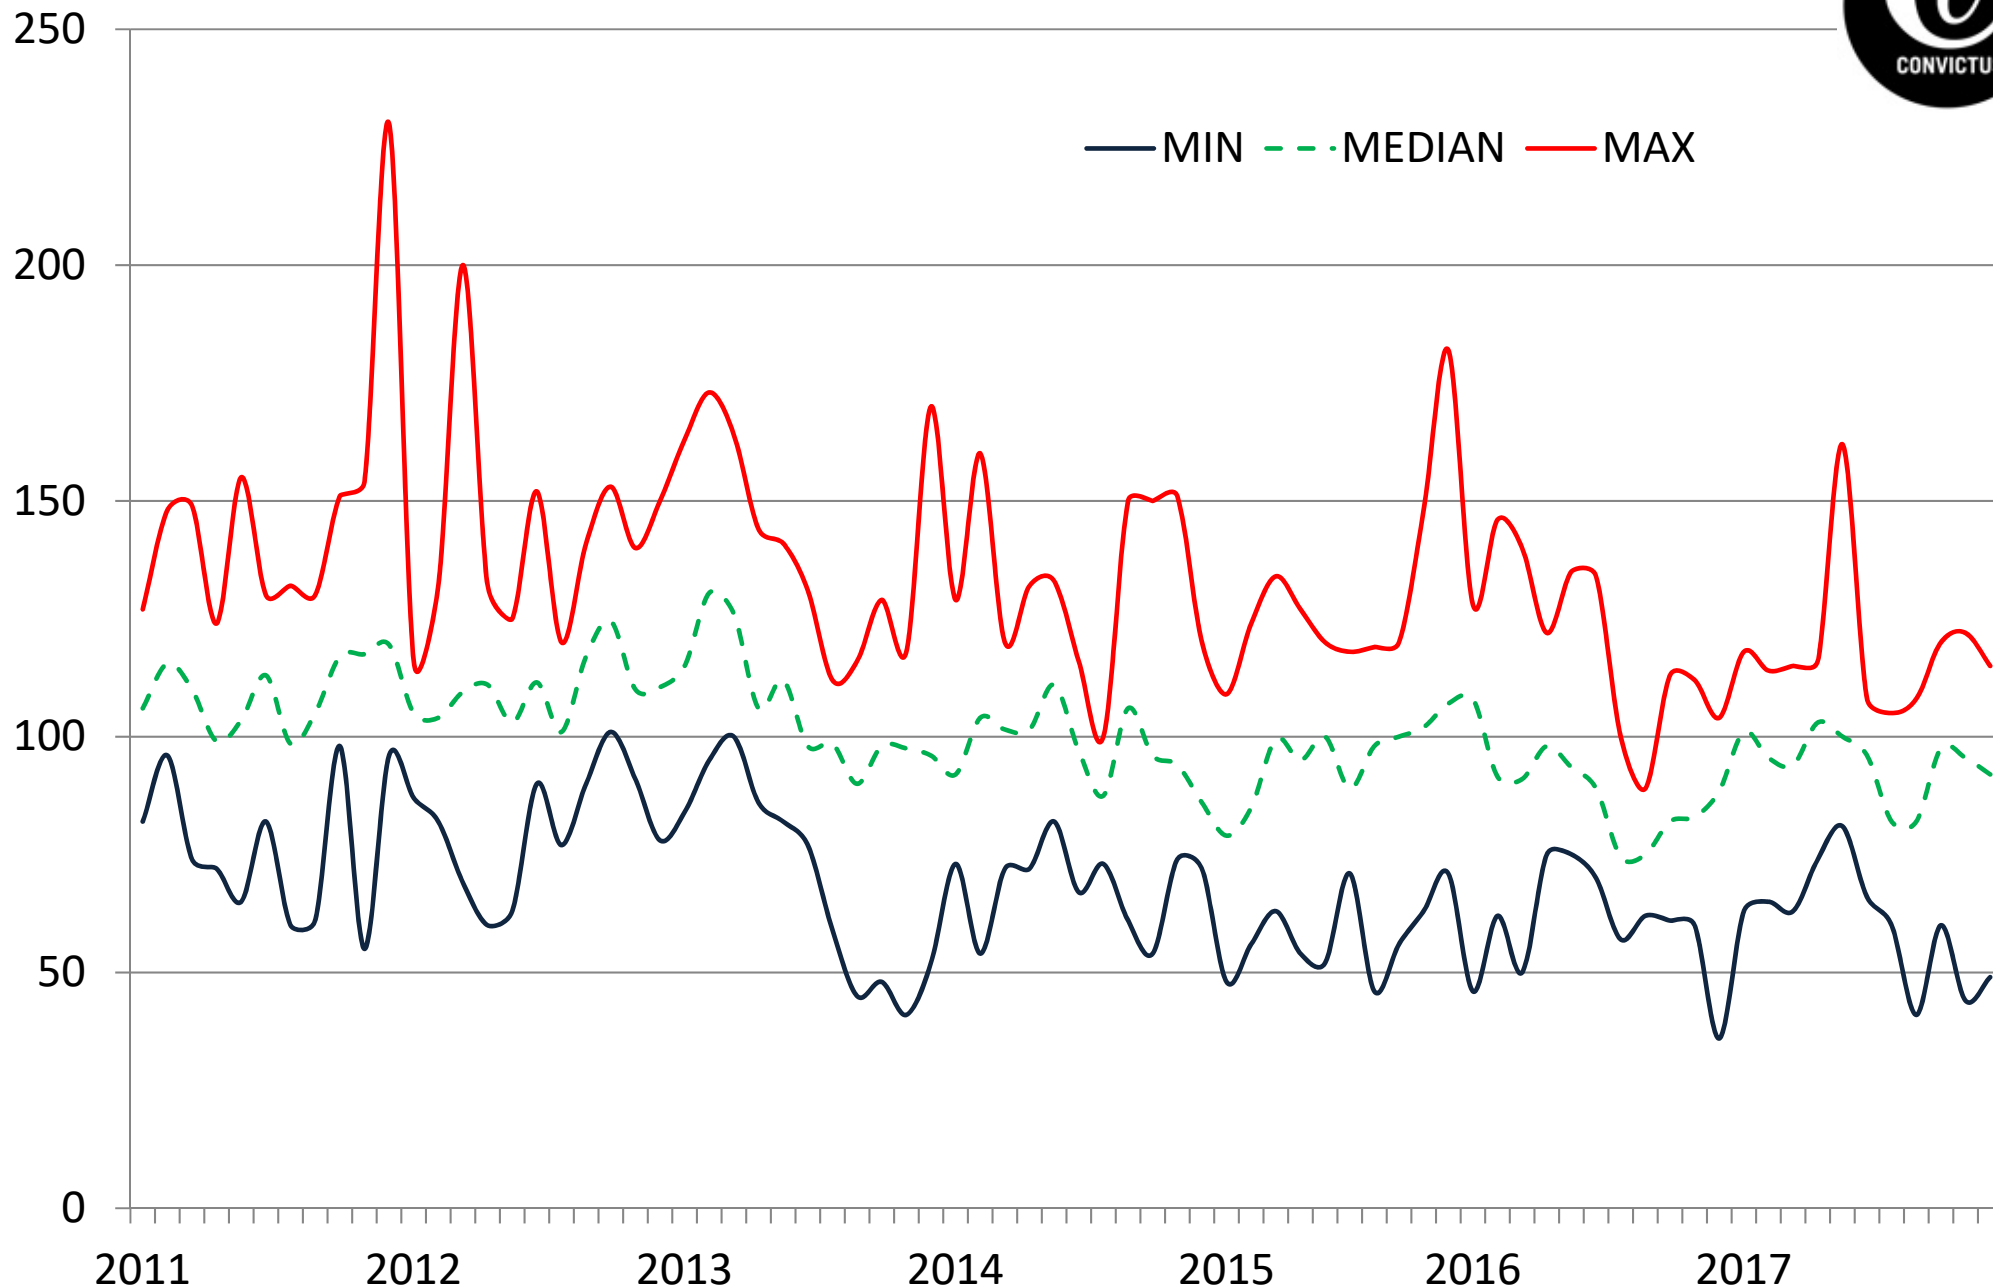

Bryggan Vantör - 2011-2017 - Totalt gästantal per dag

Diagrammet visar min-, median- och maximalvärdet av totalt gästantal per dag. Data är redovisat månadsvis från och med januari 2011 till och med december 2017.