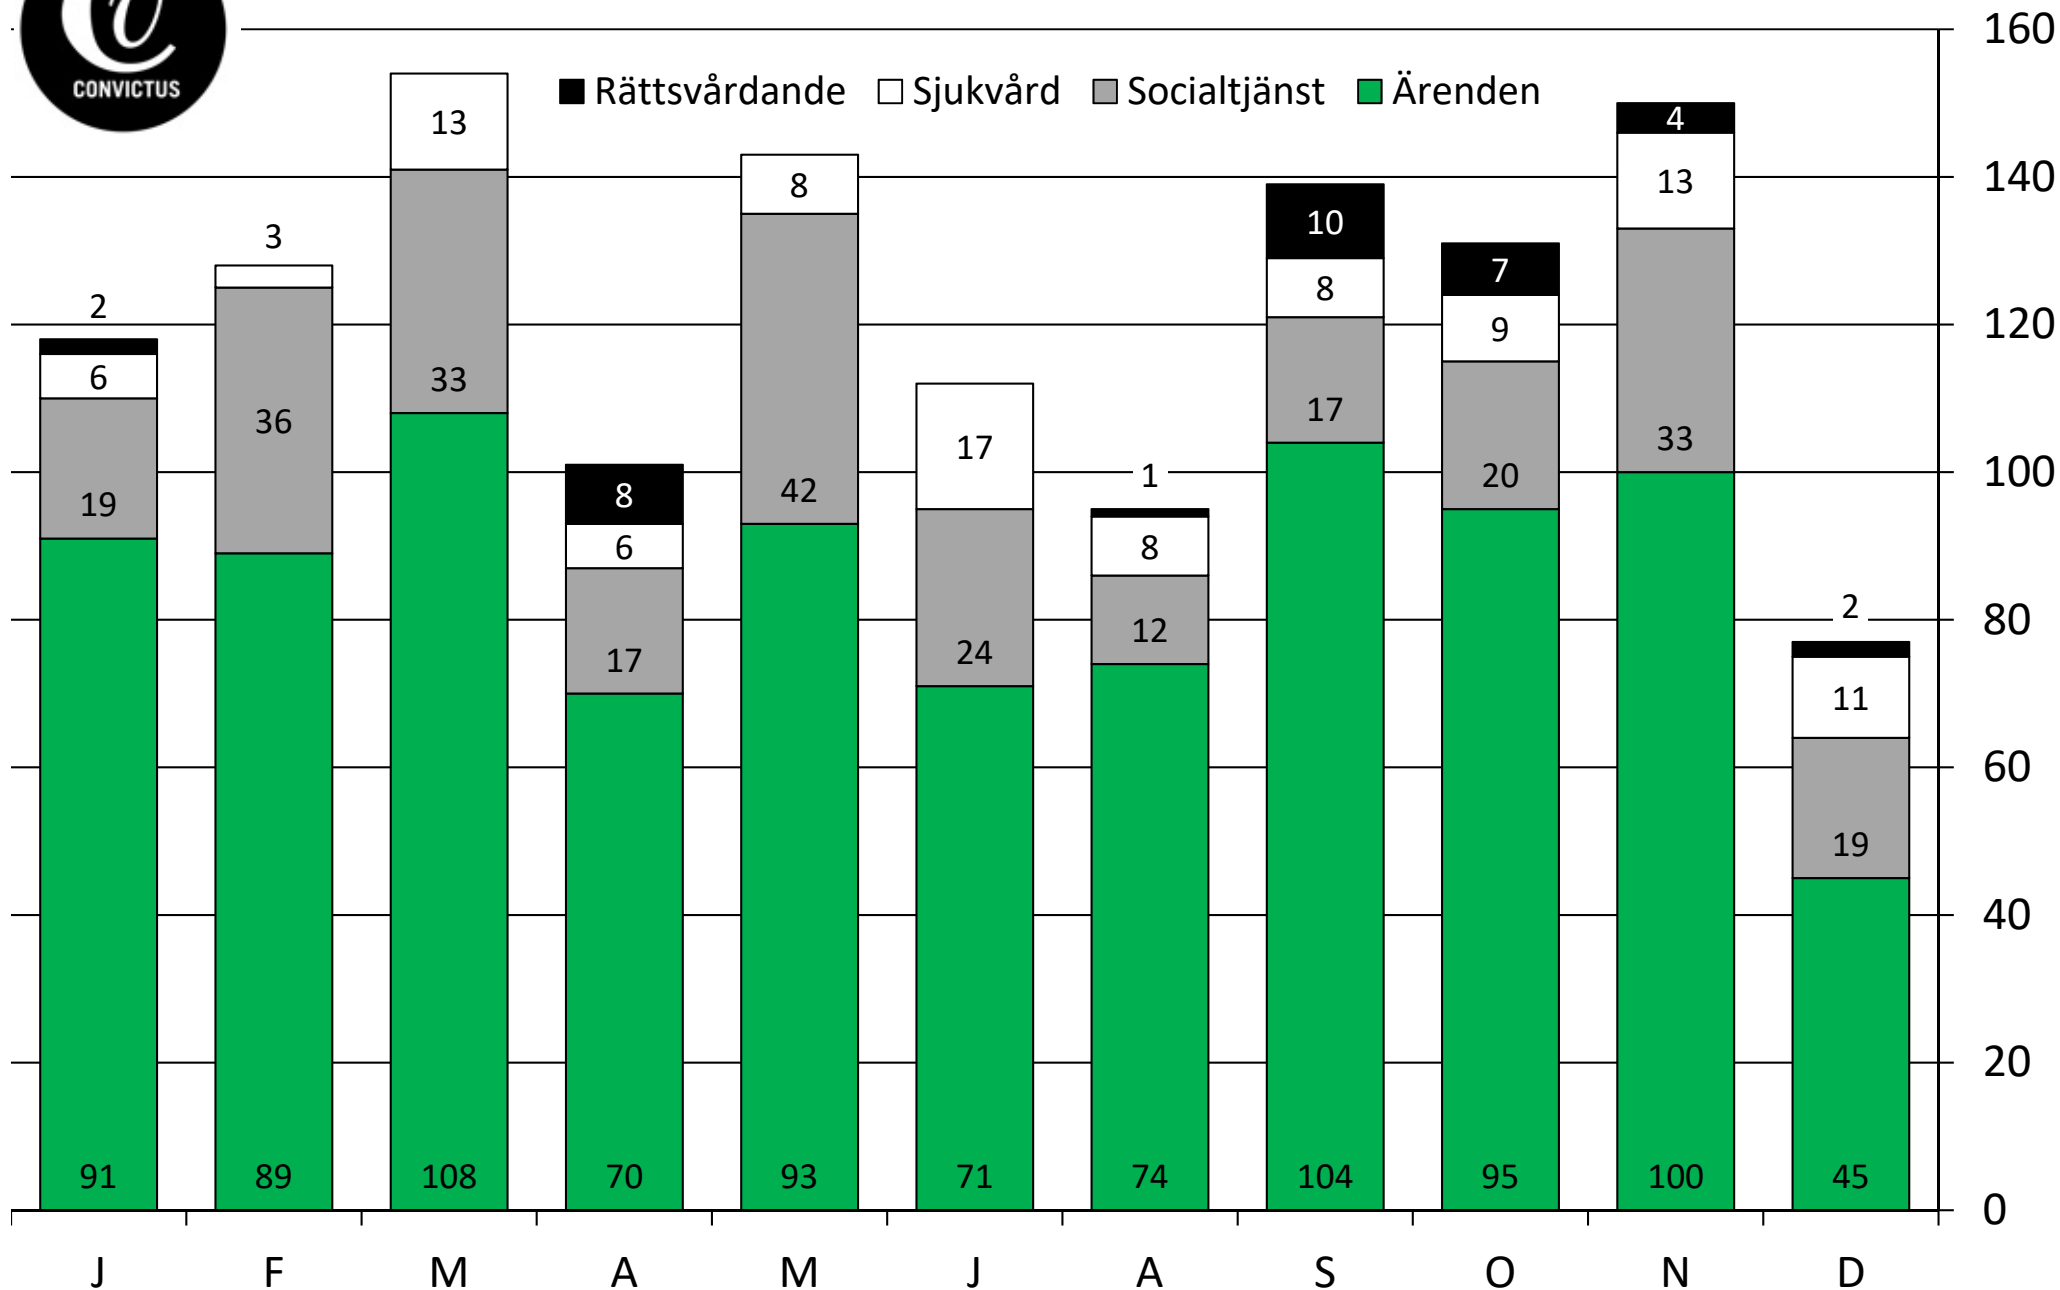

Bryggan Vantör - 2017 - Antal länkningar per månad

Diagrammet visar antalet länkningar till och från socialtjänst, sjukvårdsinrättning och rättsvårdande aktörer samt antalet ärenden. Redovisat månadsvis för årets månader då verksamheten hållit öppet.