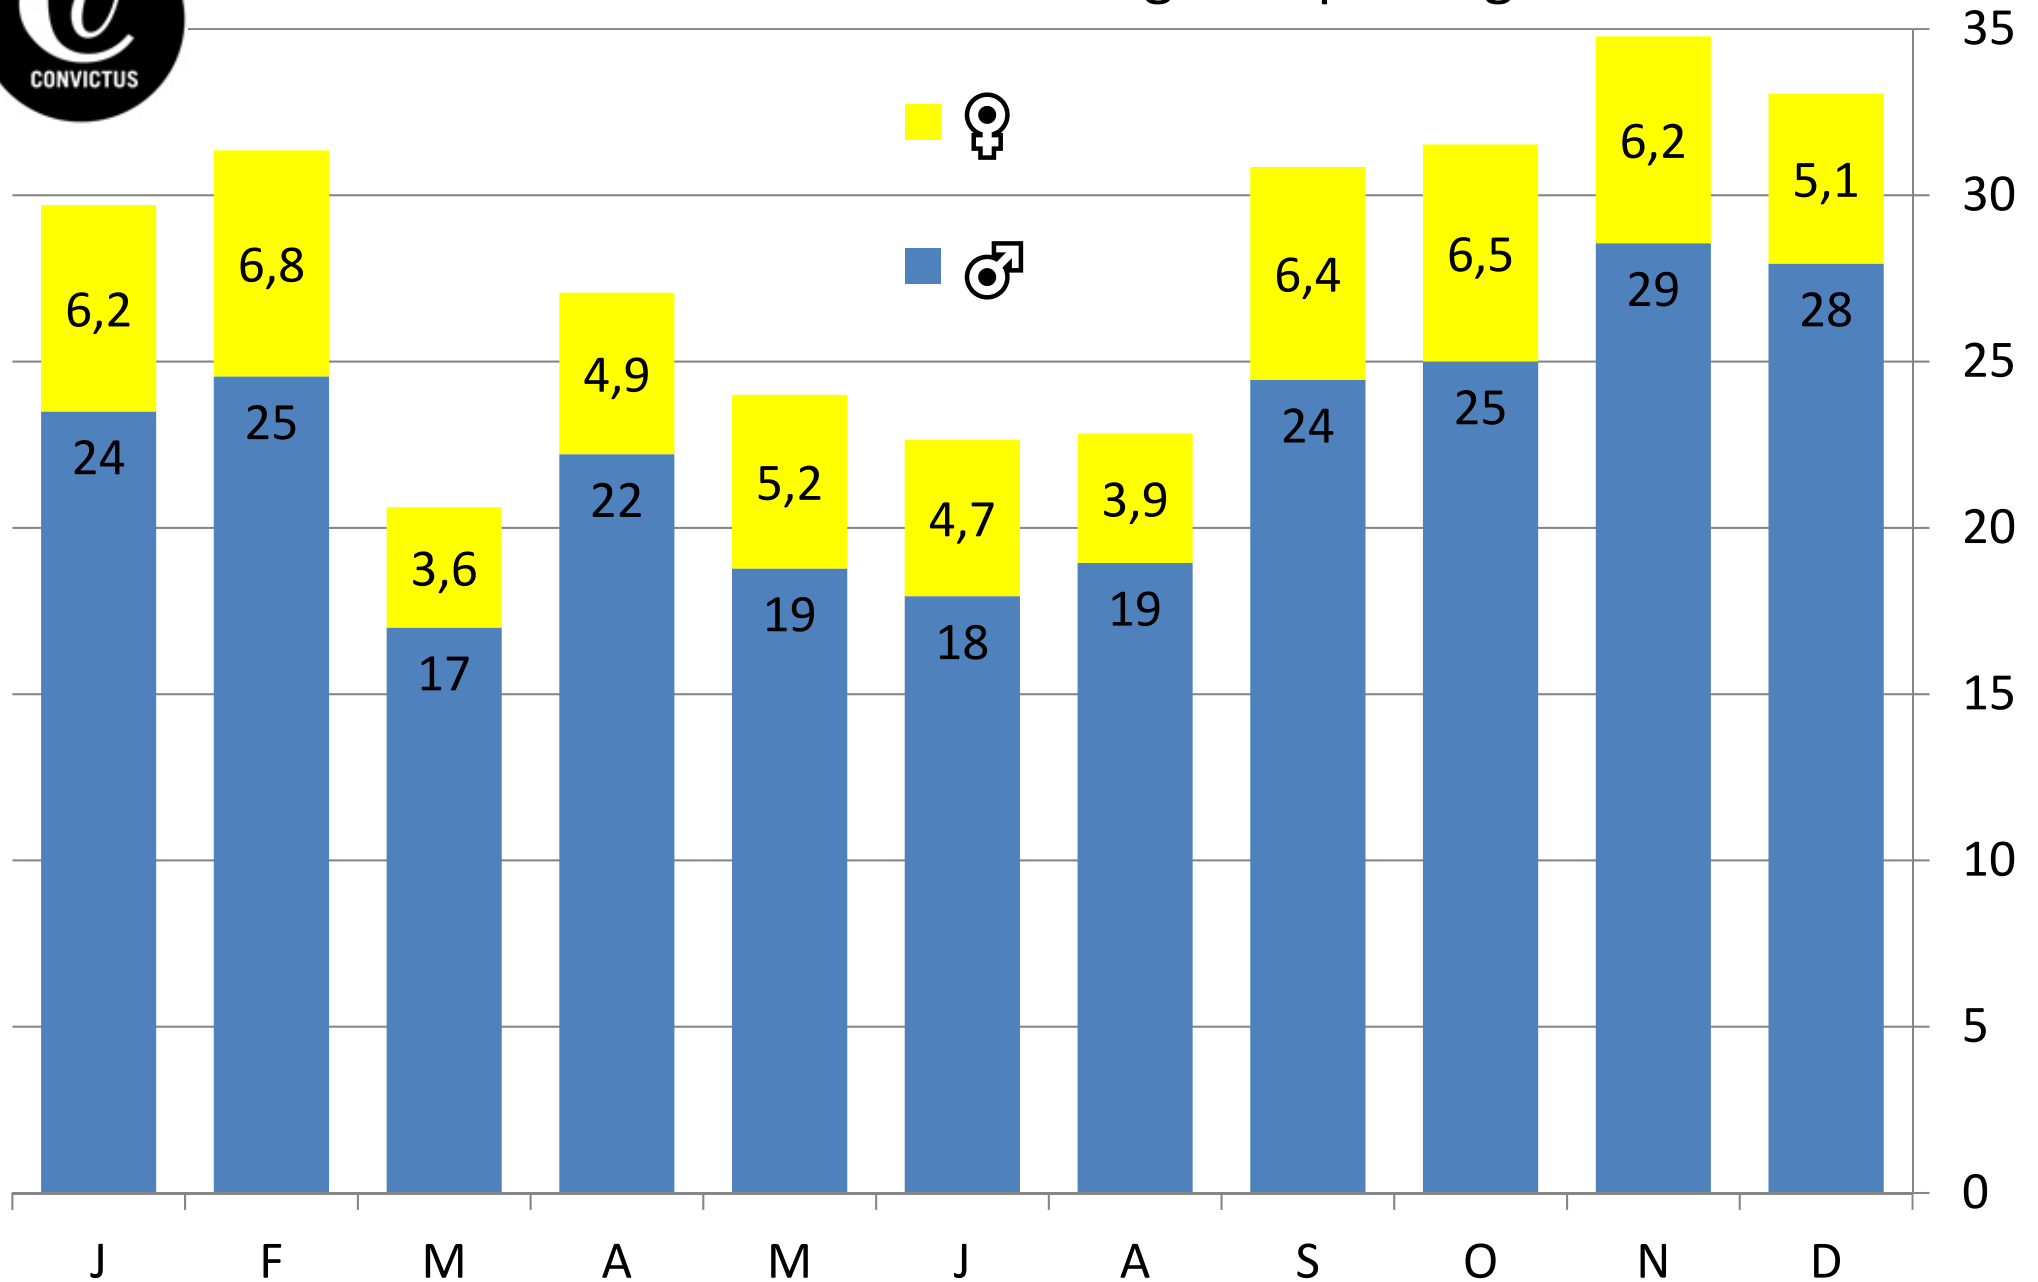

# Råd & Stöd - 2017 - Antal gäster per dag

Diagrammet visar det genomsnittliga antalet gäster med avseende på kön per dag respektive månad. Siffran som anger medelvärdet av antalet män är avrundad till närmaste heltal, för kvinnor är det avrundat till en decimals noggrannhet, stapel däremot visar värdet med flera decimalers noggrannhet.