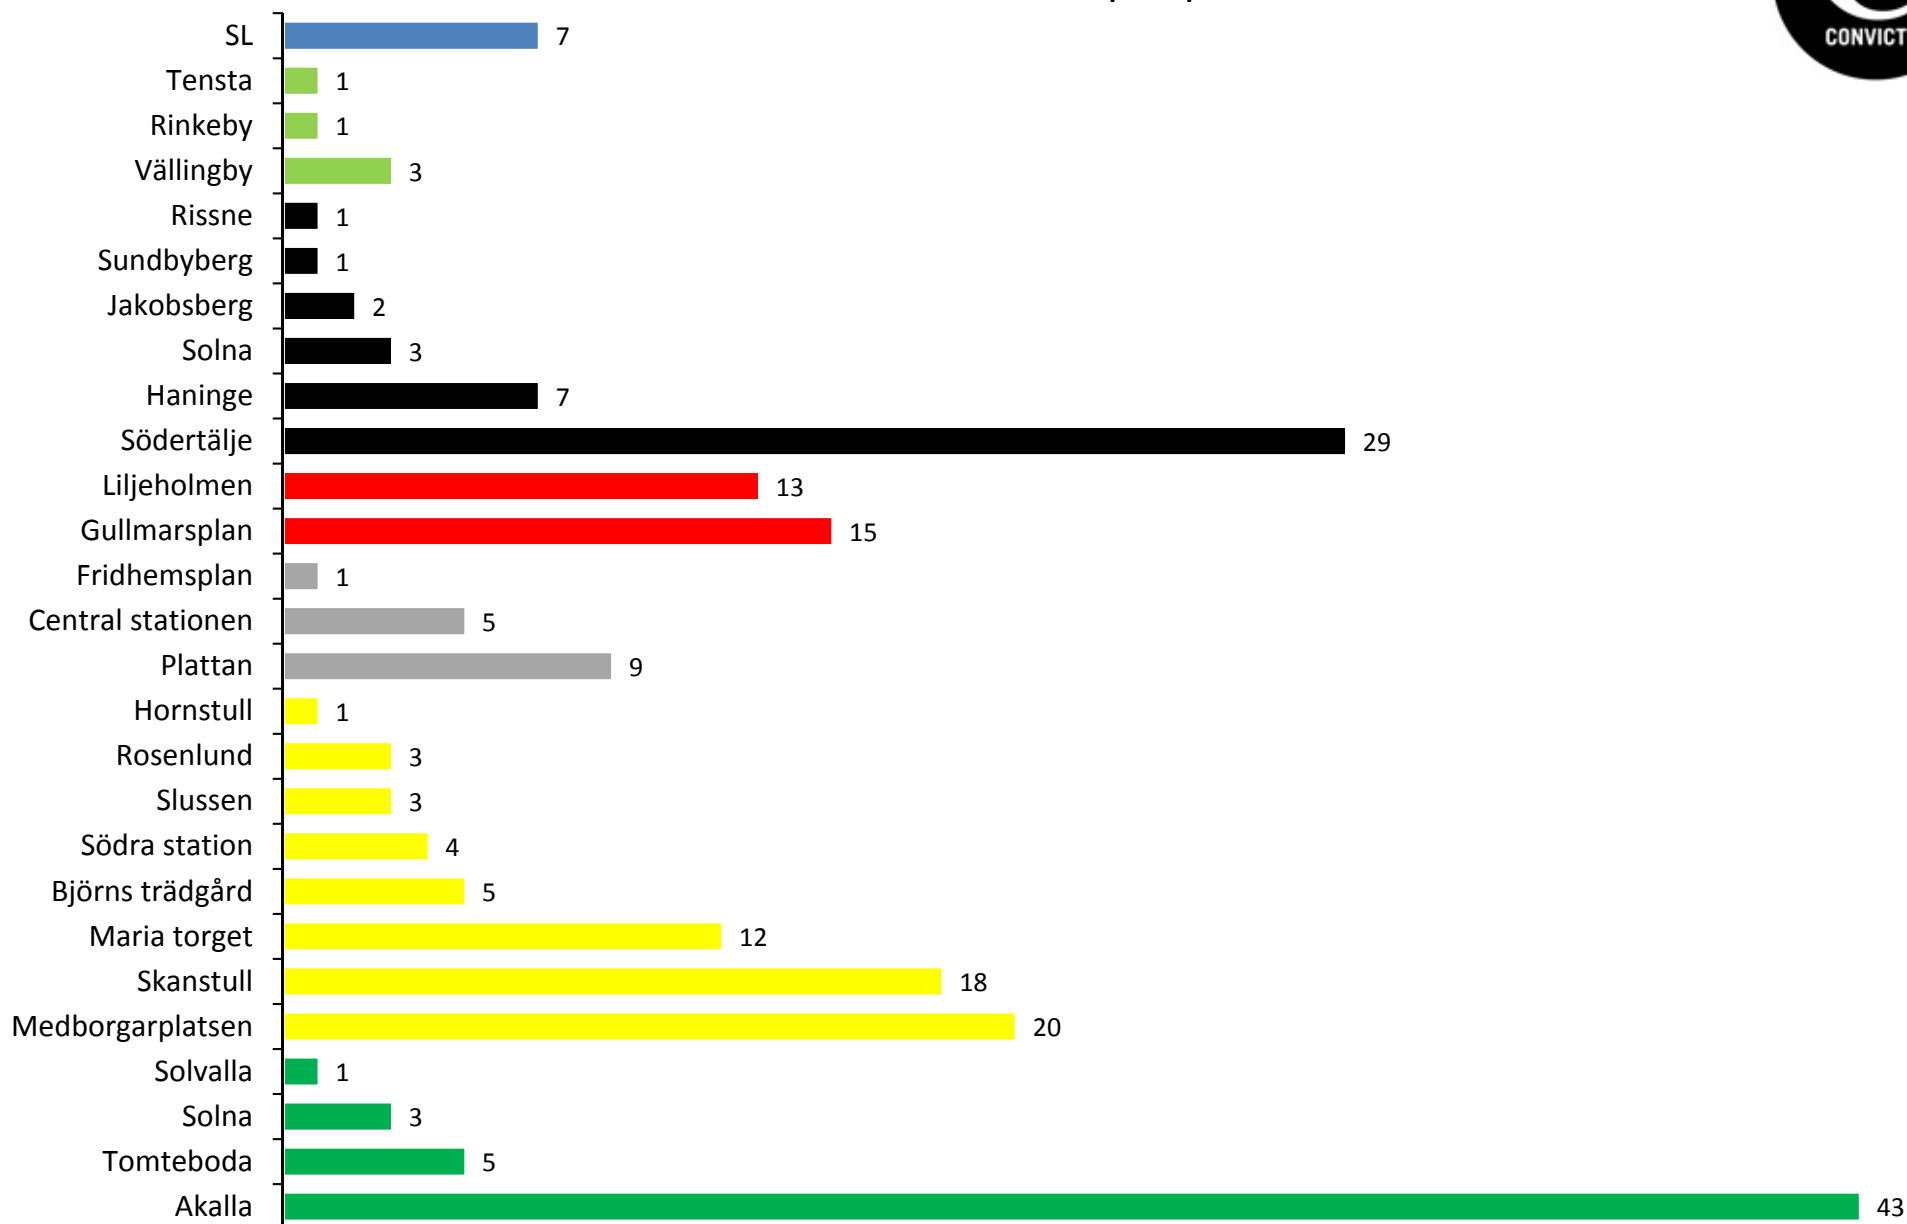

Convictus hiv- och hepatit arbete - 2015 Fältarbete - Antal besök per plats

Diagrammet visar antalet besök på respektive plats under hela 2015.