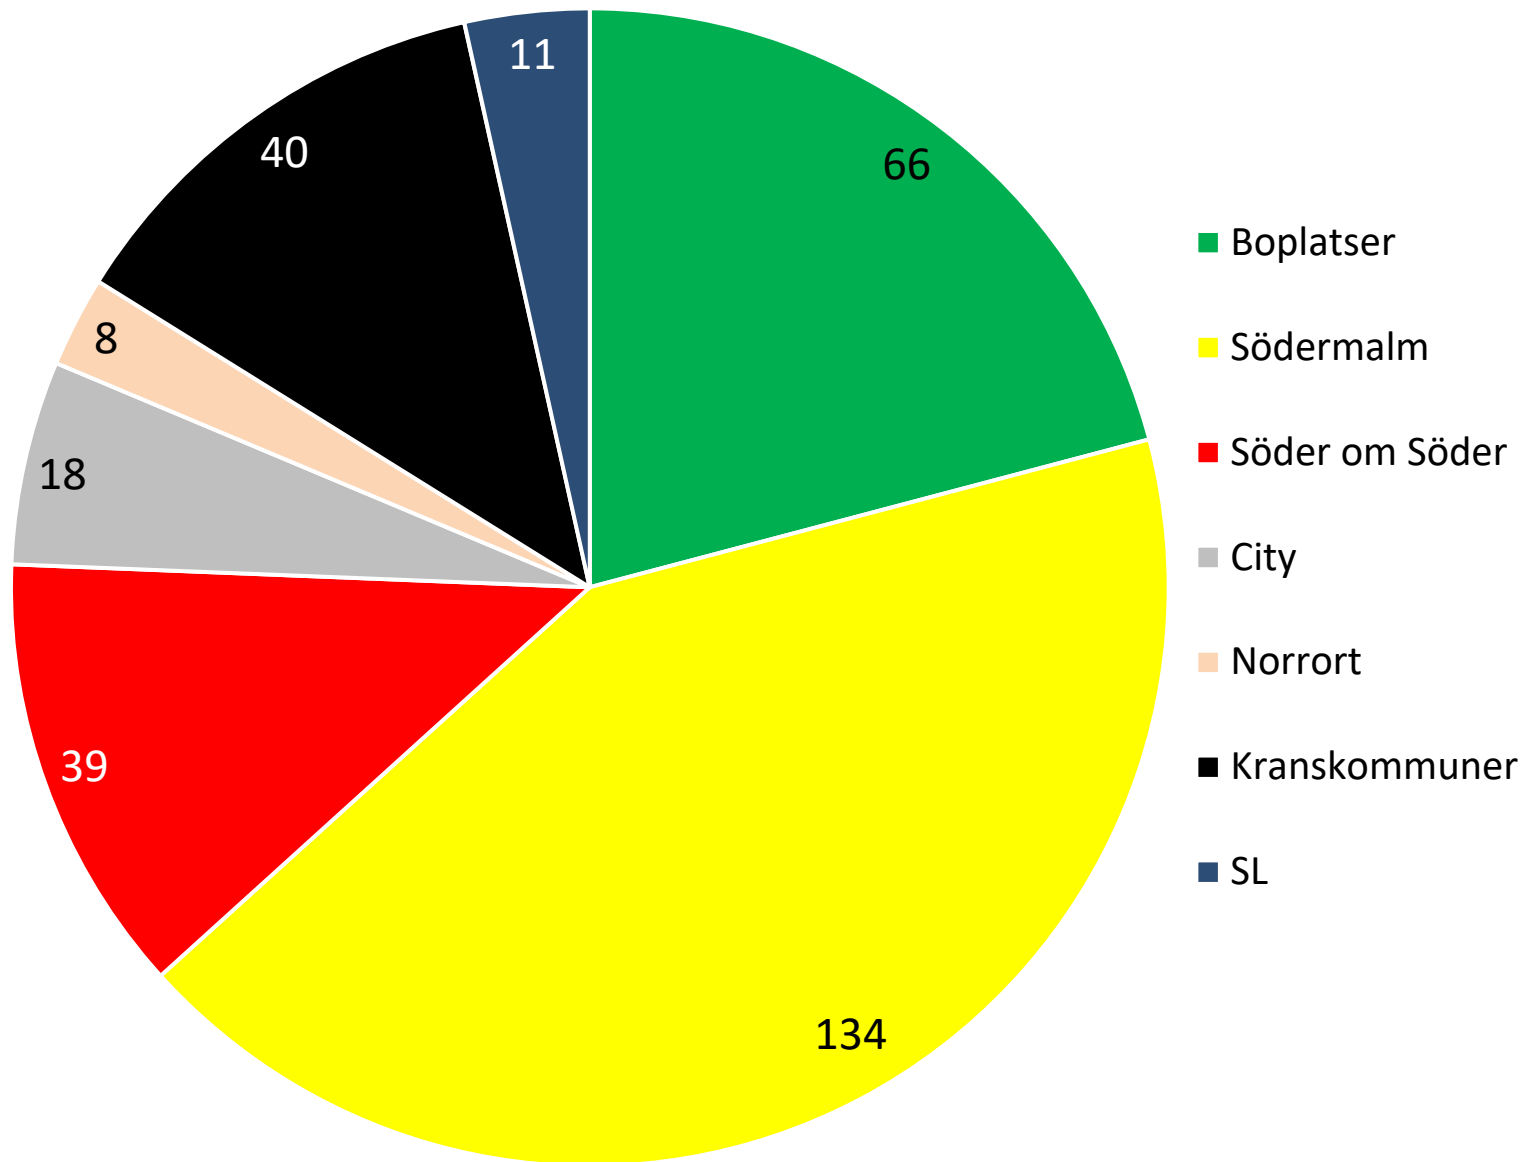

Convictus hiv- och hepatit arbete - 2016 Fältarbete - Antal besök per kategori

Diagrammet visar antalet besök inom respektive kategori under hela 2016.